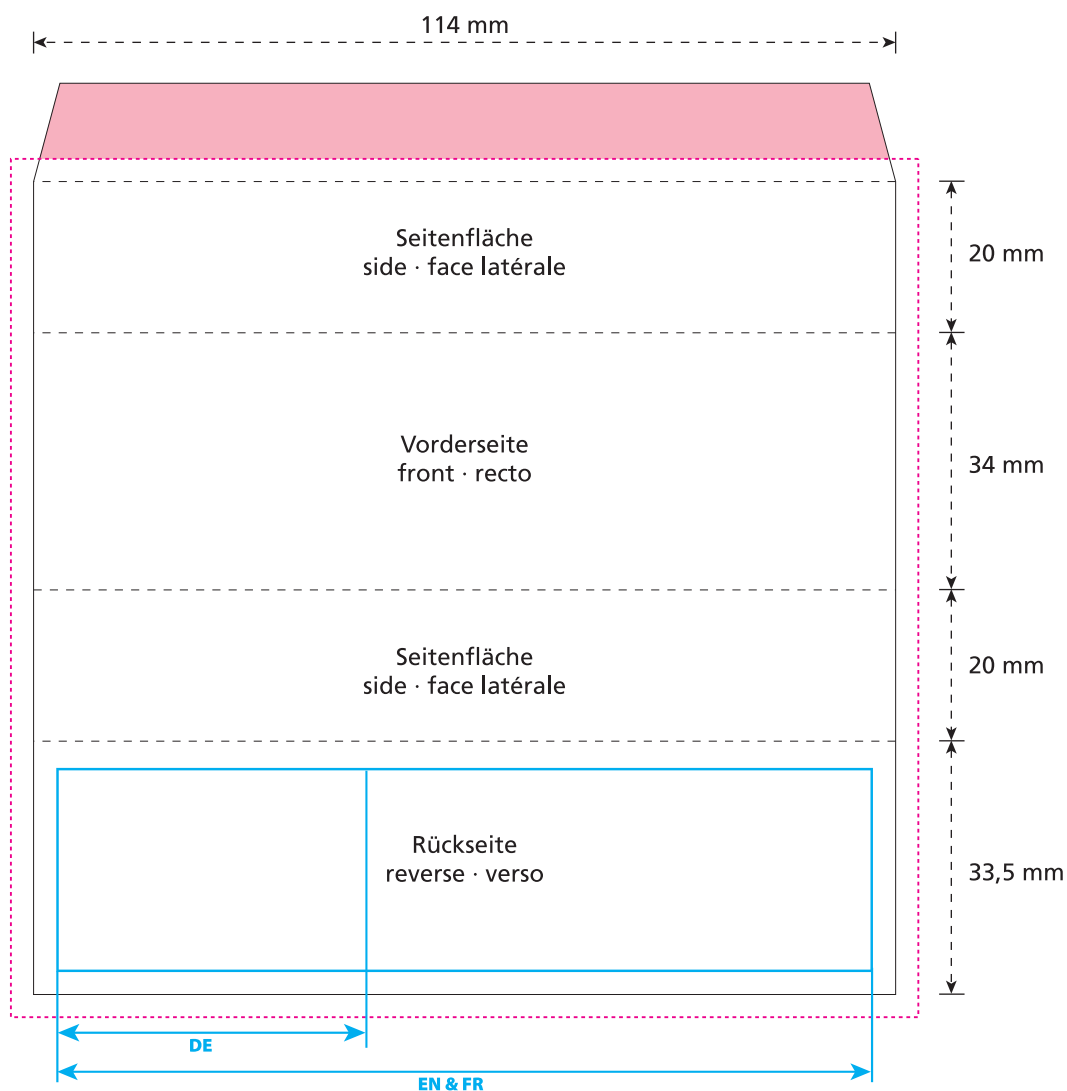

Artikel Nr. · Article No. : 110104213

## Banderole · Promotional Sleeve · Bande publicitaire

### Hanuta

### 114 x 34 x 20 mm

- Bedruckbare Fläche · printing surface · surface d'impression
- Siegelnaht bedingt bedruckbar · sealing surface can be printed on under some circumstances · surface de fermeture peut être imprimée sous certaines conditions
- Siegelnaht nicht bedruckbar · sealing surface can't be printed on · surface de fermeture ne peut pas être imprimée
- Fläche wird durch die Siegelnaht verdeckt · surface is covered by the sealing seam · surface est couverte par un thermoscellage
- Pflichttexte · mandatory text · textes obligatoires
- Fläche nicht bedruckbar · surface can't be printed on · surface ne peut pas être imprimée
- Beschnitt · bleed · découpe