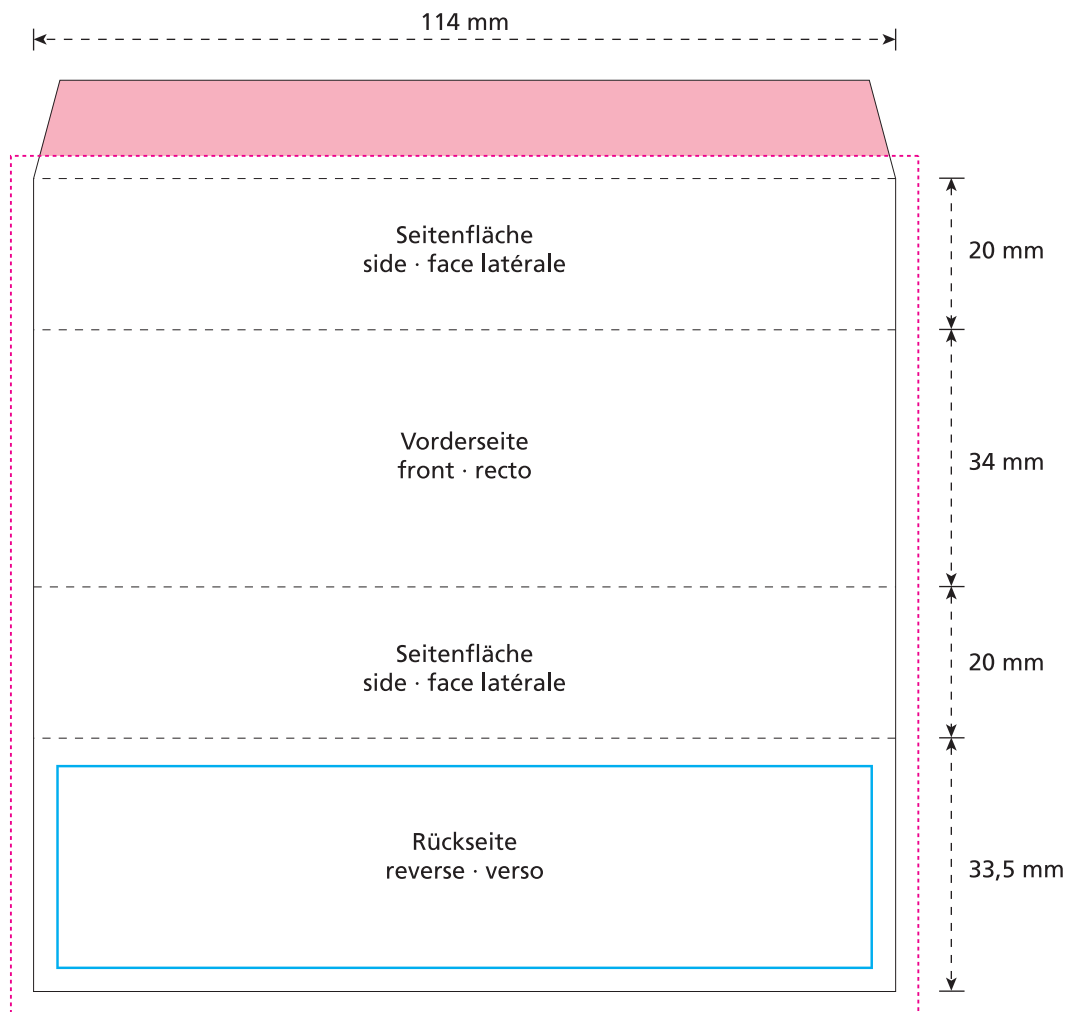

Artikel Nr. · Article No. : 110104212

**Banderole · Promotional Sleeve · Bande publicitaire**  
**Nutella B-ready**  
**114 x 34 x 20 mm**

-  Bedruckbare Fläche · printing surface · surface d'impression
-  Siegelnaht bedingt bedruckbar · sealing surface can be printed on under some circumstances · surface de fermeture peut être imprimée sous certaines conditions
-  Siegelnaht nicht bedruckbar · sealing surface can't be printed on · surface de fermeture ne peut pas être imprimée
-  Fläche wird durch die Siegelnaht verdeckt · surface is covered by the sealing seam · surface est couverte par un thermoscellage
-  Pflichttexte · mandatory text · textes obligatoires
-  Fläche nicht bedruckbar · surface can't be printed on · surface ne peut pas être imprimée
-  Beschnitt · bleed · découpe

Bitte Informationsblatt zur Erstellung Ihrer Druckdaten beachten.  
Please take note of the **information sheet** for the creation of your printing data.  
Merci de tenir compte de la **fiche d'information** pour établir vos données d'impression.