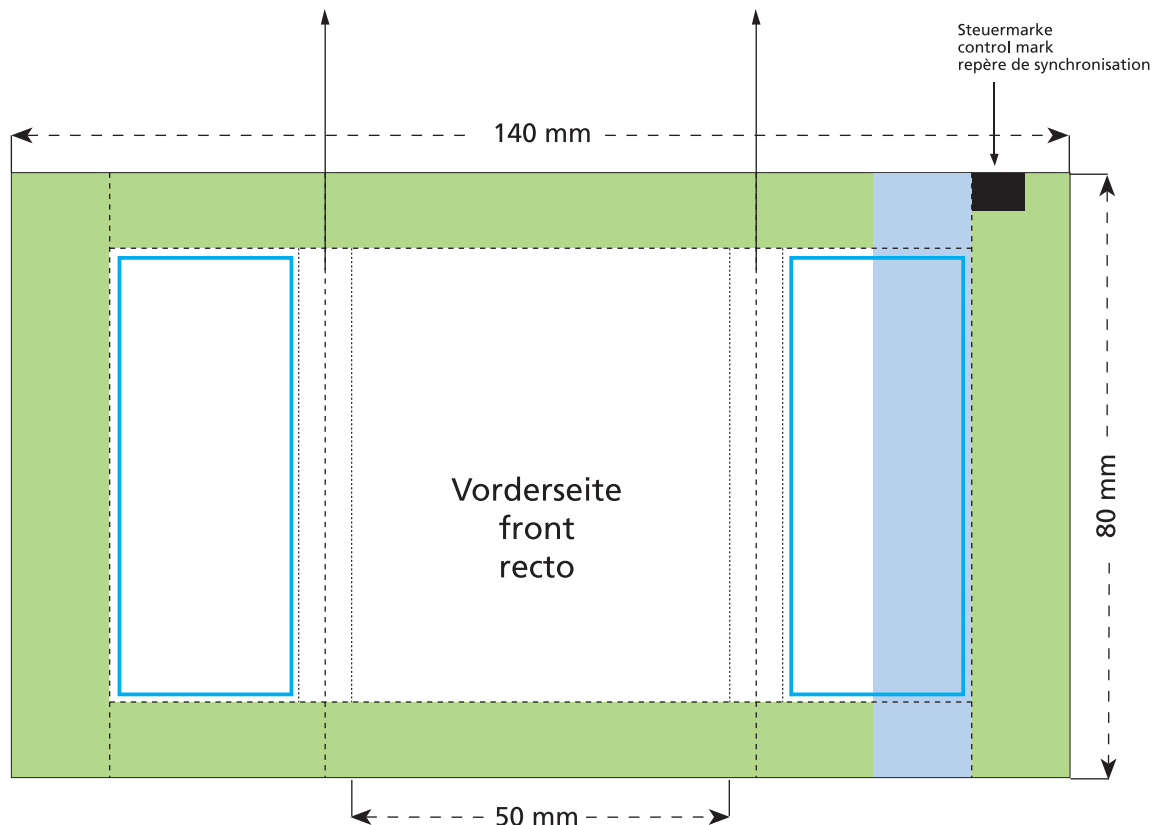

## Tüte · bag · sachet 50 x 80 mm

Je nach Volumen des Inhaltes werden diese beiden Flächen auf die Seite und die Rückseite verlaufen.  
Due to the volume of the content those two areas will be shown on the side and the back.  
A cause de l'épaisseur du contenu les éléments de ces deux côtés seront figurés sur le côté et le verso.

-  Bedruckbare Fläche · printing surface · surface d'impression
-  Siegelnaht bedingt bedruckbar · sealing surface can be printed on under some circumstances · surface de fermeture peut être imprimée sous certaines conditions
-  Siegelnaht nicht bedruckbar · sealing surface can't be printed on · surface de fermeture ne peut pas être imprimée
-  Fläche wird durch die Siegelnaht verdeckt · surface is covered by the sealing seam · surface est couverte par un thermoscellage
-  Pflichttexte · mandatory text · textes obligatoires
-  Fläche nicht bedruckbar · surface can't be printed on · surface ne peut pas être imprimée
-  Beschnitt · bleed · découpe