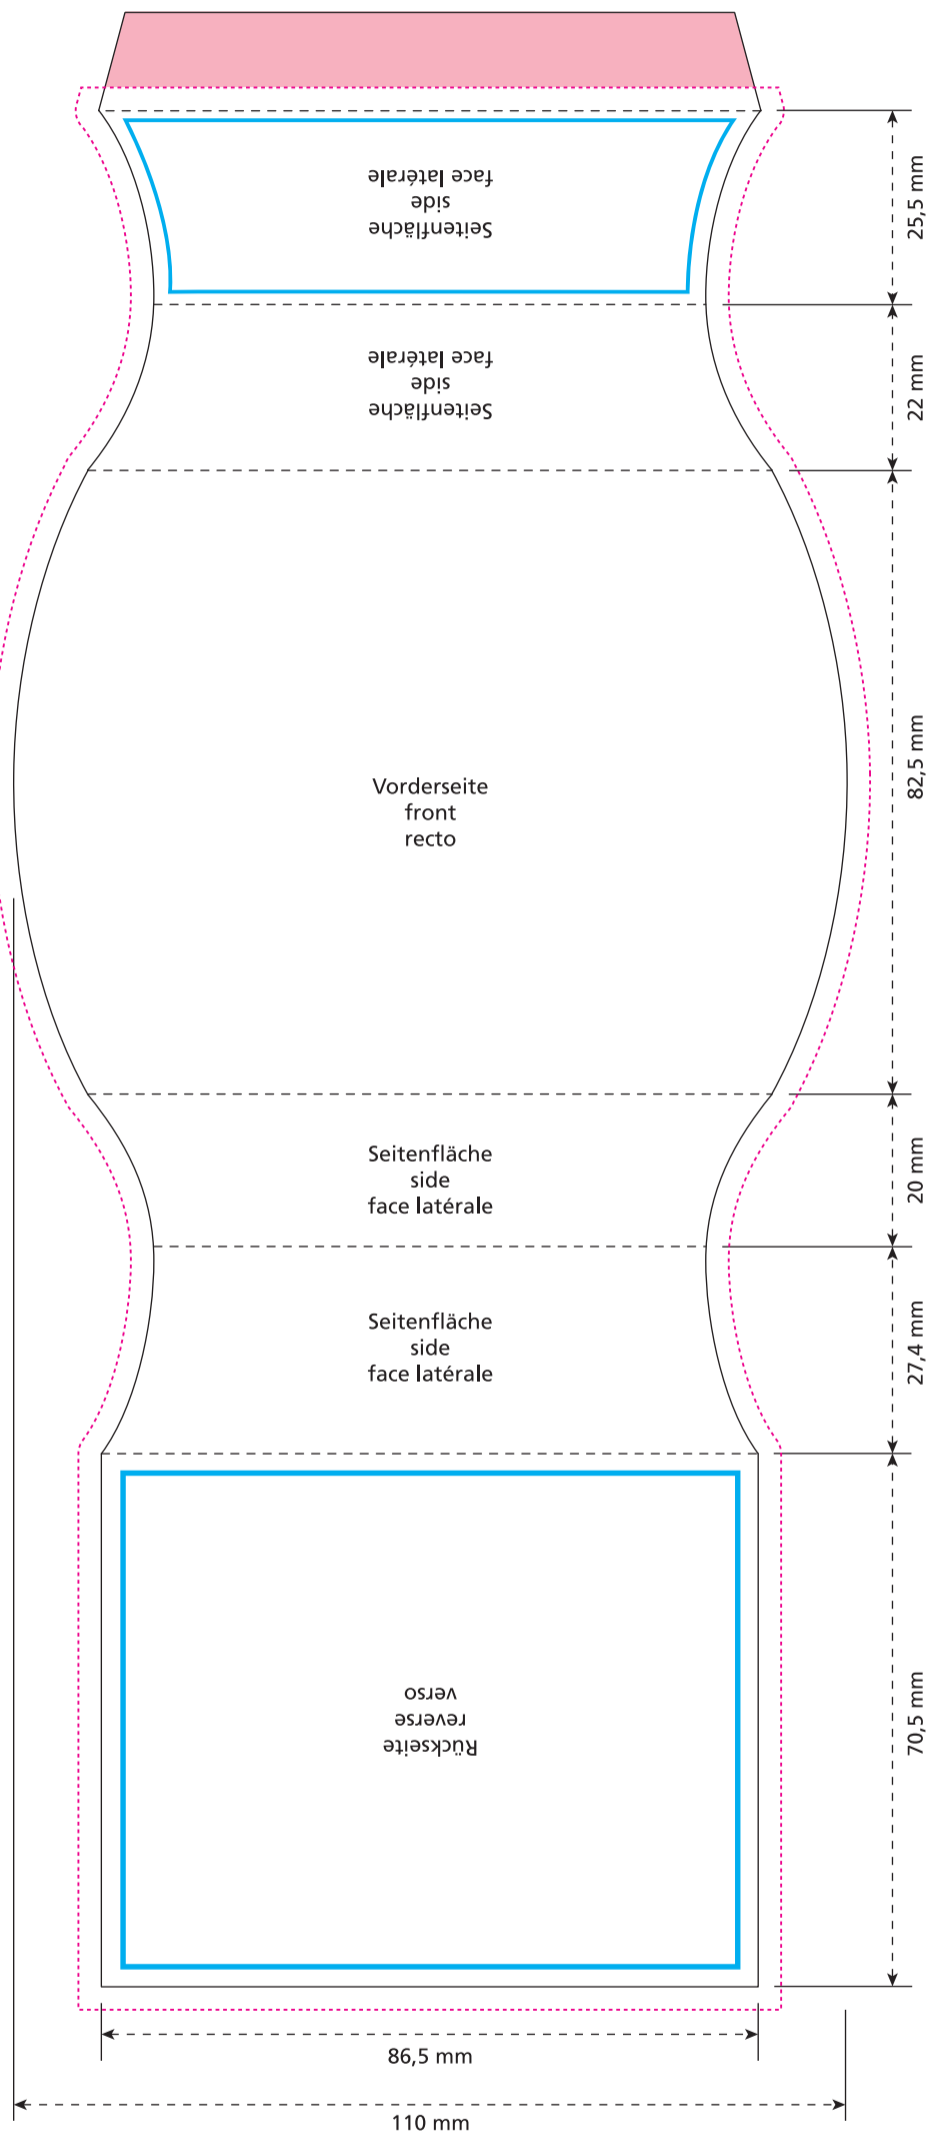

Artikel Nr. · Article No. : 110109285

Banderole

Eier-Box · Egg Box · Boîte au carré d'œufs

- Bedruckbare Fläche
printing surface
surface d'impression
- Siegelnaht bedingt bedruckbar
sealing surface can be printed on under some circumstances
surface de fermeture peut être imprimée sous certaines conditions
- Siegelnaht nicht bedruckbar
sealing surface can't be printed on
surface de fermeture ne peut pas être imprimée
- Fläche wird durch die Siegelnaht verdeckt
surface is covered by the sealing seam
surface est couverte par un thermoscellage
- Pflichttexte
mandatory text
textes obligatoires
- Fläche nicht bedruckbar
surface can't be printed on
surface ne peut pas être imprimée
- Beschnitt
bleed
découpe