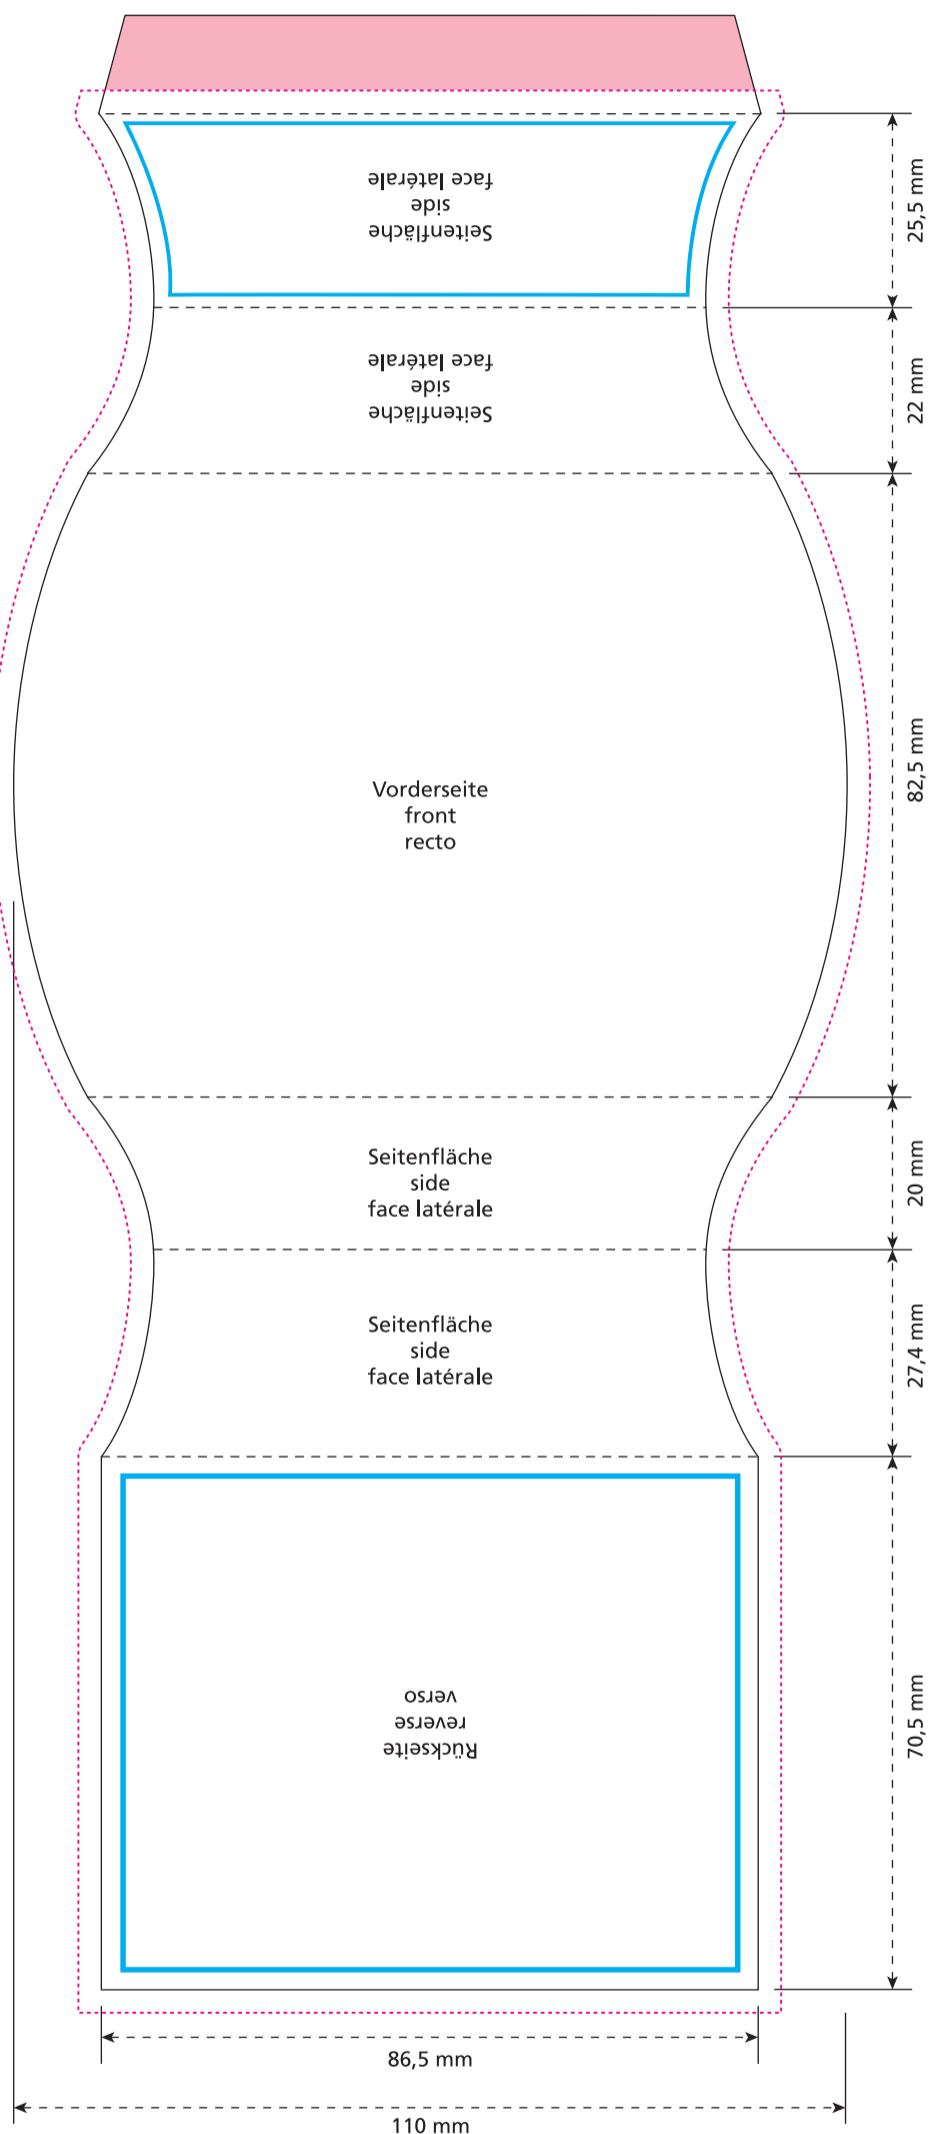

Artikel Nr. · Article No. : 110109285

## Banderole

Eier-Box · Egg Box · Boîte au carré d'œufs

- Bedruckbare Fläche  
printing surface  
surface d'impression
- Siegelnaht bedingt bedruckbar  
sealing surface can be printed on under some circumstances  
surface de fermeture peut être imprimée sous certaines conditions
- Siegelnaht nicht bedruckbar  
sealing surface can't be printed on  
surface de fermeture ne peut pas être imprimée
- Fläche wird durch die Siegelnaht verdeckt  
surface is covered by the sealing seam  
surface est couverte par un thermoscellage
- Pflichttexte  
mandatory text  
textes obligatoires
- Fläche nicht bedruckbar  
surface can't be printed on  
surface ne peut pas être imprimée
- Beschnitt  
bleed  
découpe