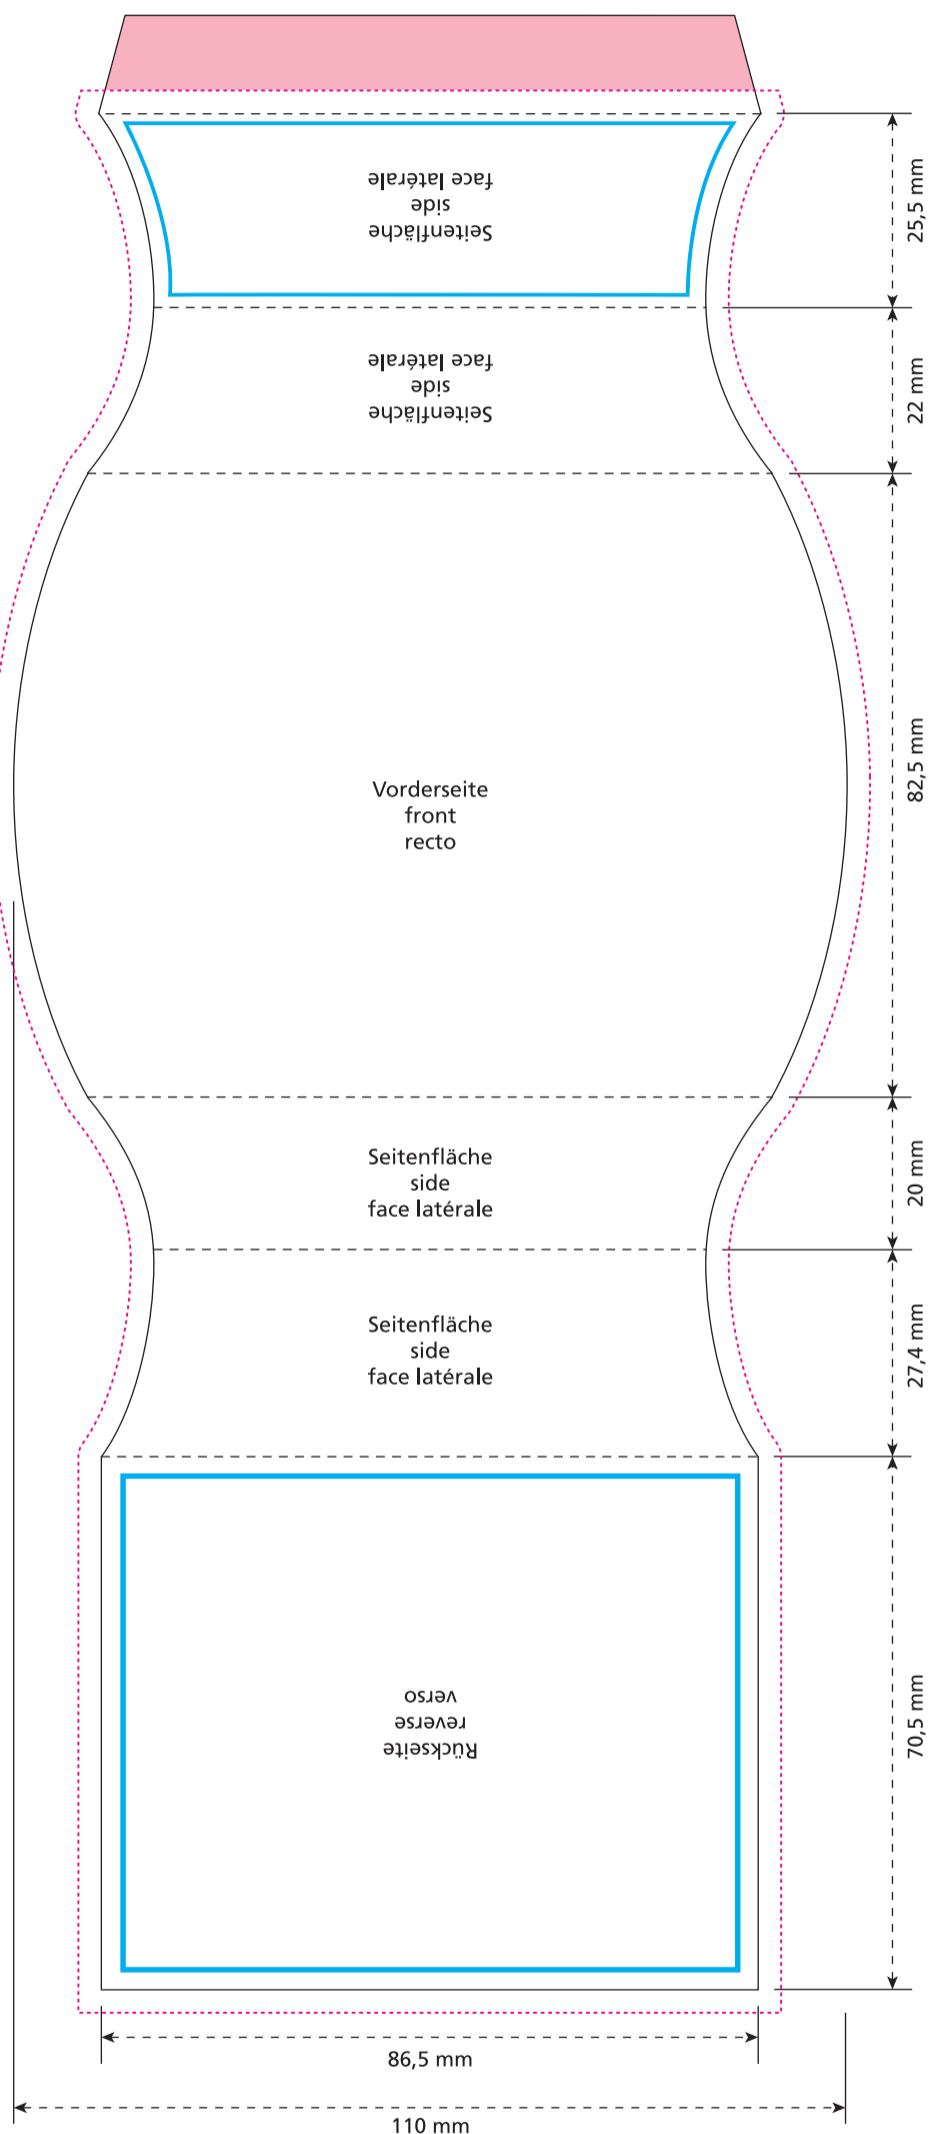

Artikel Nr. · Article No. : 110109285

Banderole

Eier-Box · Egg Box · Boîte au carré d'œufs

- Bedruckbare Fläche
printing surface
surface d'impression
- Siegelnaht bedingt bedruckbar
sealing surface can be printed on under some circumstances
surface de fermeture peut être imprimée sous certaines conditions
- Siegelnaht nicht bedruckbar
sealing surface can't be printed on
surface de fermeture ne peut pas être imprimée
- Fläche wird durch die Siegelnaht verdeckt
surface is covered by the sealing seam
surface est couverte par un thermoscellage
- Pflichttexte
mandatory text
textes obligatoires
- Fläche nicht bedruckbar
surface can't be printed on
surface ne peut pas être imprimée
- Beschnitt
bleed
découpe