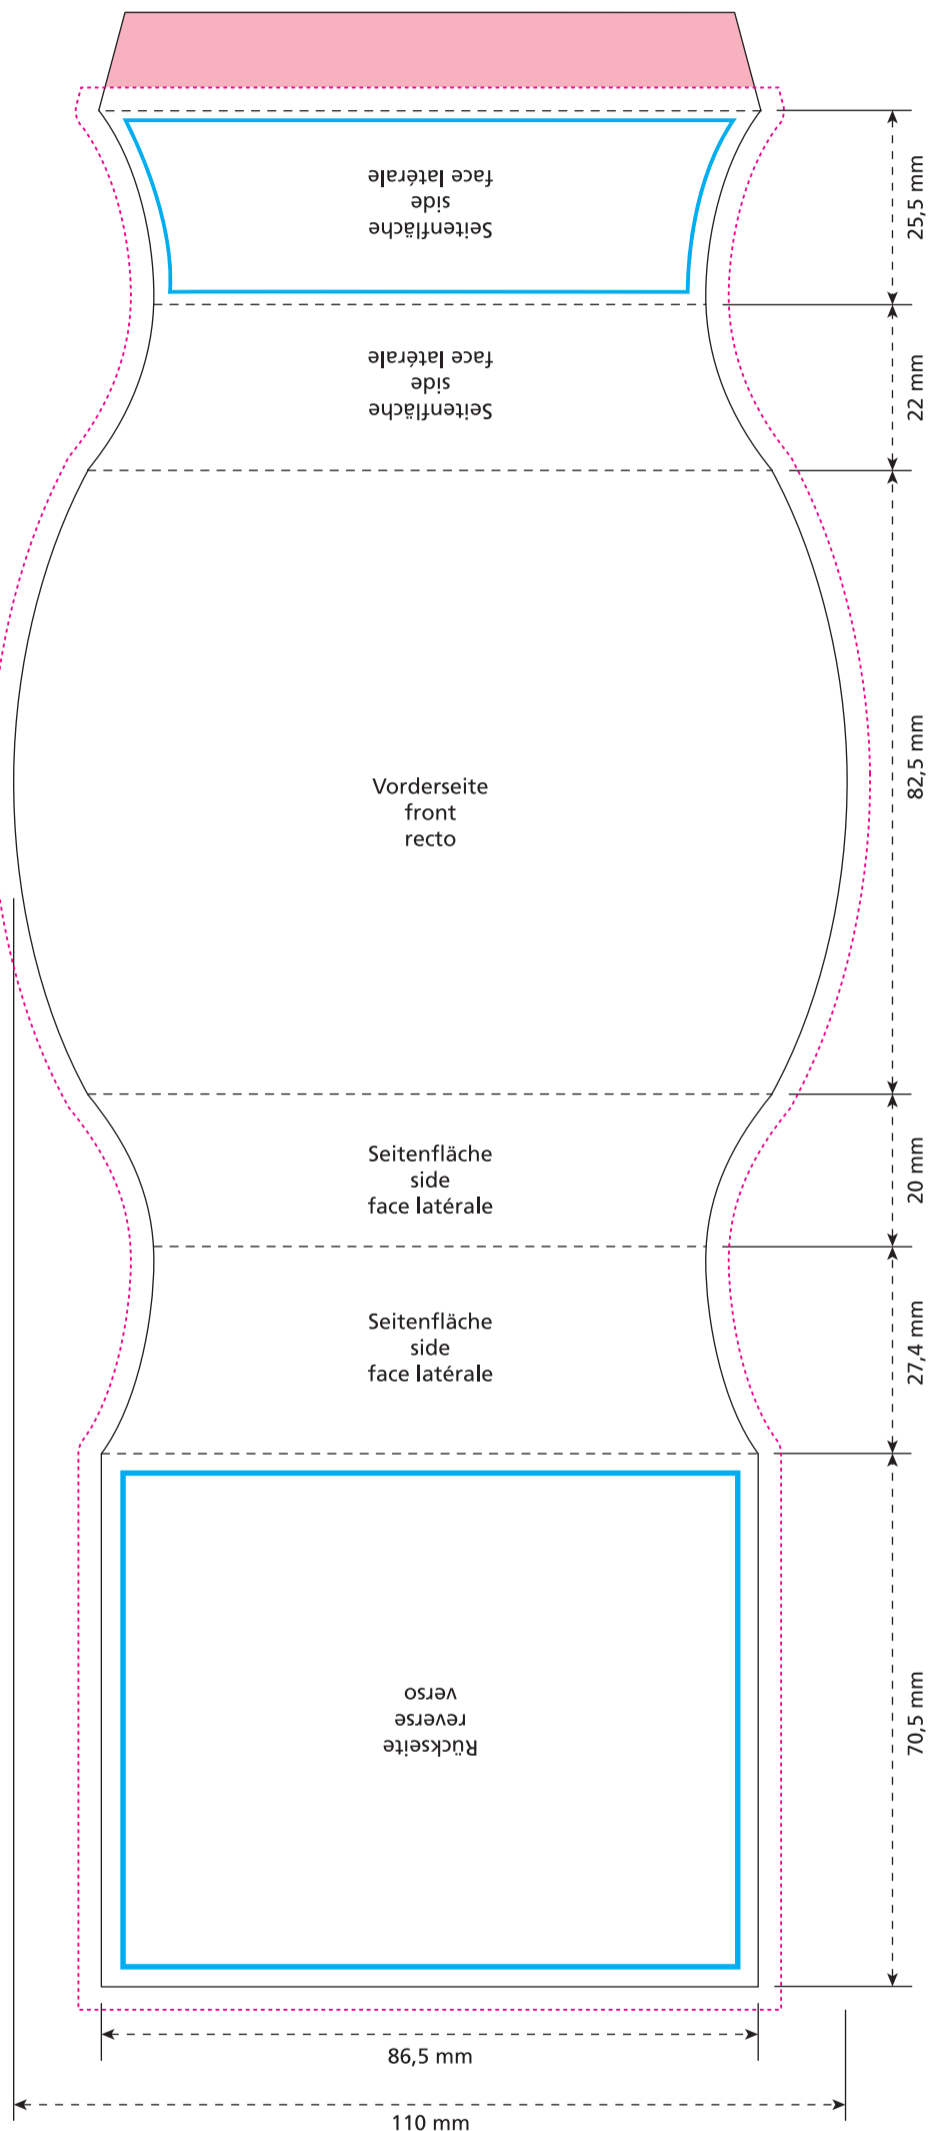

Artikel Nr. · Article No. : 110109285

Banderole

Eier-Box · Egg Box · Boîte au carré d'œufs

- Bedruckbare Fläche
printing surface
surface d'impression
- Siegelnaht bedingt bedruckbar
sealing surface can be printed on under some circumstances
surface de fermeture peut être imprimée sous certaines conditions
- Siegelnaht nicht bedruckbar
sealing surface can't be printed on
surface de fermeture ne peut pas être imprimée
- Fläche wird durch die Siegelnaht verdeckt
surface is covered by the sealing seam
surface est couverte par un thermoscellage
- Pflichttexte
mandatory text
textes obligatoires
- Fläche nicht bedruckbar
surface can't be printed on
surface ne peut pas être imprimée
- Beschnitt
bleed
découpe