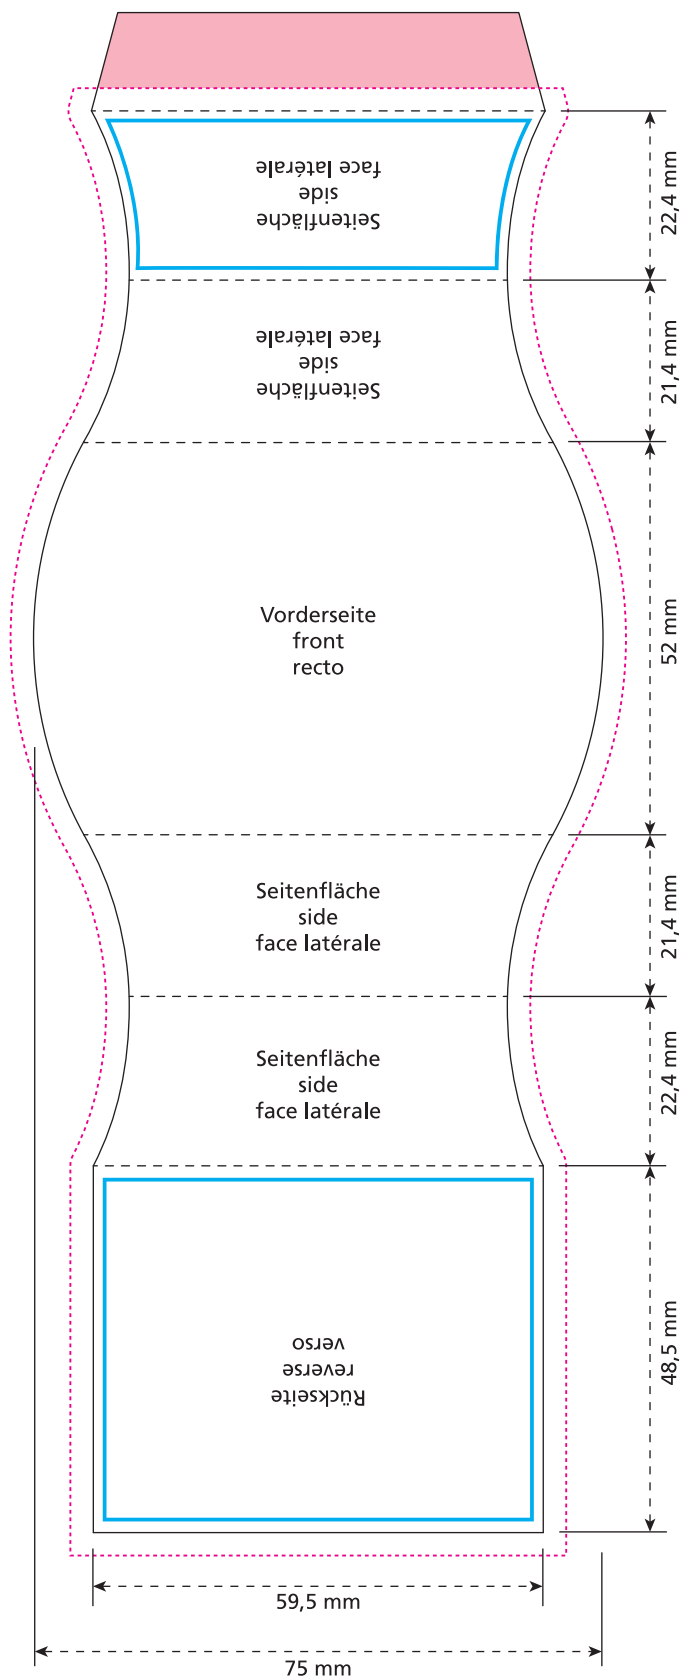

Artikel Nr. · Article No. : 110109281

## Banderole

Eier-Box · Egg Box · Boîte au carré d'œufs

- Bedruckbare Fläche  
printing surface  
surface d'impression
- Siegelnaht bedingt bedruckbar  
sealing surface can be printed on under some circumstances  
surface de fermeture peut être imprimée sous certaines conditions
- Siegelnaht nicht bedruckbar  
sealing surface can't be printed on  
surface de fermeture ne peut pas être imprimée
- Fläche wird durch die Siegelnaht verdeckt  
surface is covered by the sealing seam  
surface est couverte par un thermoscclage
- Pflichttexte  
mandatory text  
textes obligatoires
- Fläche nicht bedruckbar  
surface can't be printed on  
surface ne peut pas être imprimée
- Beschnitt  
bleed  
découpe