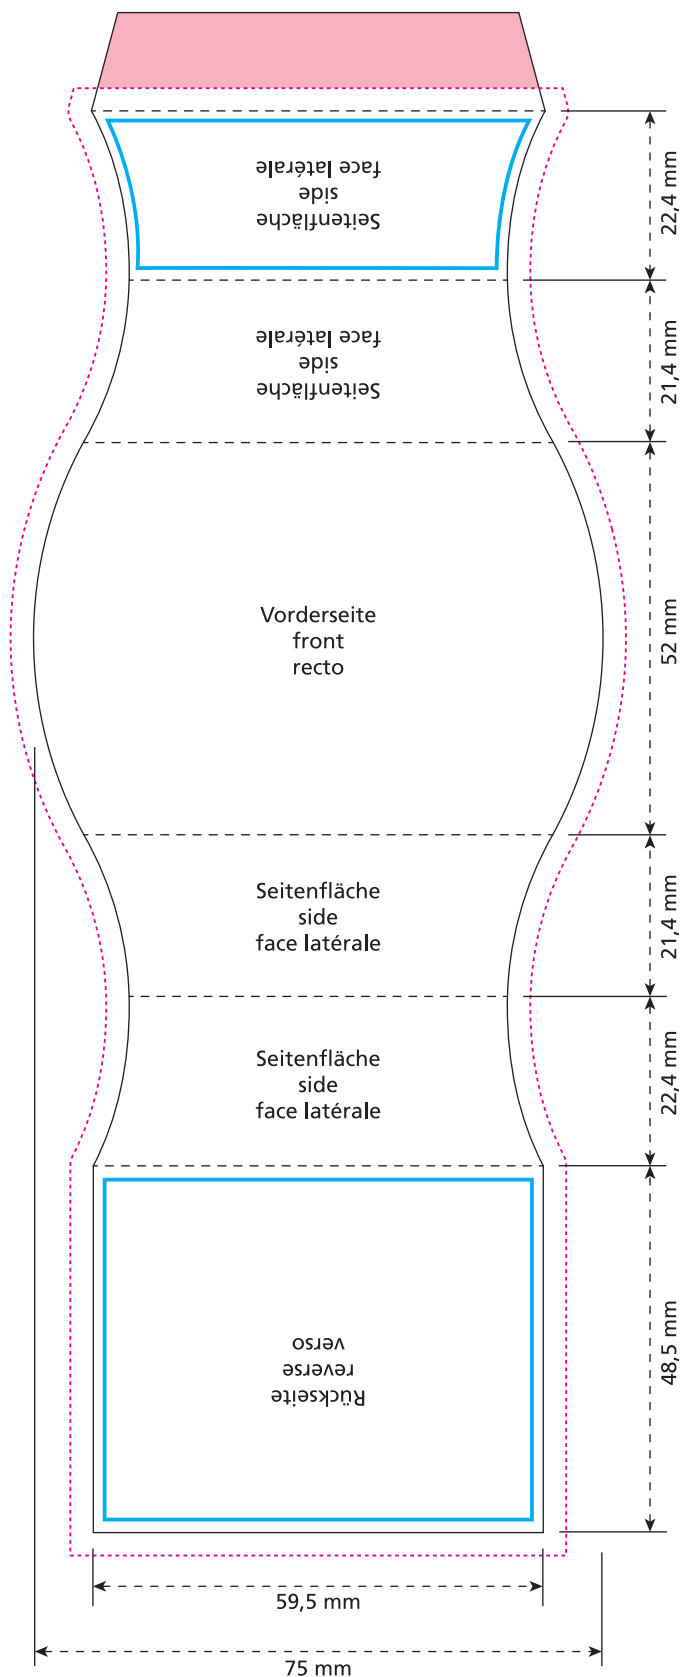

Artikel Nr. · Article No. : 110109281

Banderole

Eier-Box · Egg Box · Boîte au carré d'œufs

- Bedruckbare Fläche
printing surface
surface d'impression
- Siegelnaht bedingt bedruckbar
sealing surface can be printed on under some circumstances
surface de fermeture peut être imprimée sous certaines conditions
- Siegelnaht nicht bedruckbar
sealing surface can't be printed on
surface de fermeture ne peut pas être imprimée
- Fläche wird durch die Siegelnaht verdeckt
surface is covered by the sealing seam
surface est couverte par un thermoscclage
- Pflichttexte
mandatory text
textes obligatoires
- Fläche nicht bedruckbar
surface can't be printed on
surface ne peut pas être imprimée
- Beschnitt
bleed
découpe

Bitte Informationsblatt zur Erstellung Ihrer Druckdaten beachten.
Please take note of the information sheet for the creation of your printing data.
Merci de tenir compte de la fiche d'information pour établir vos données d'impression.