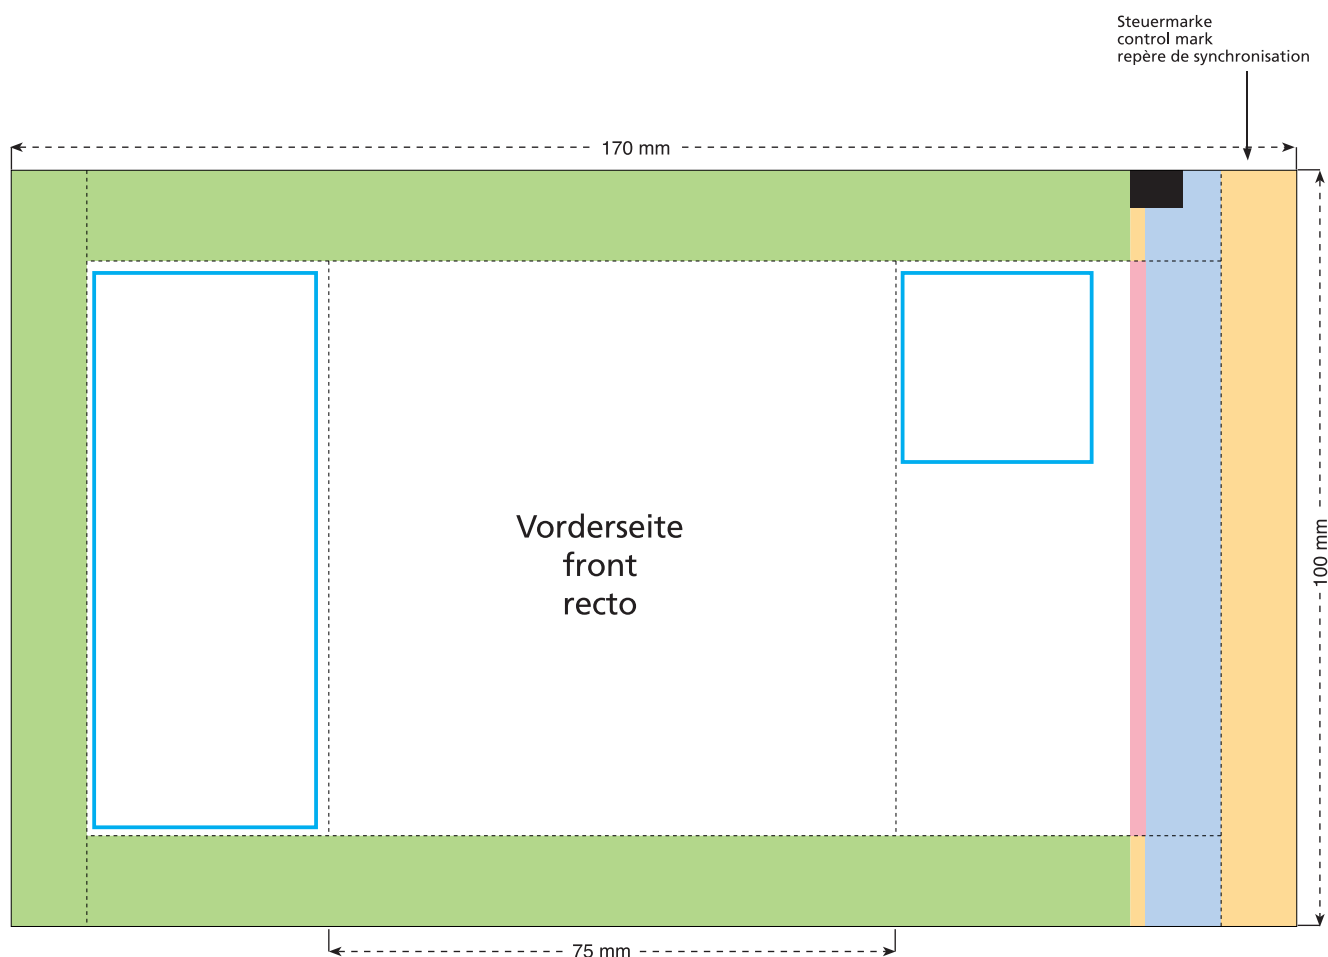

Artikel Nr. · Article No. : 110109106

Tüte · bag · sachet  
75 x 100 mm

- Bedruckbare Fläche · printing surface · surface d'impression
- Siegelnaht bedingt bedruckbar · sealing surface can be printed on under some circumstances · surface de fermeture peut être imprimée sous certaines conditions
- Siegelnaht nicht bedruckbar · sealing surface can't be printed on · surface de fermeture ne peut pas être imprimée
- Fläche wird durch die Siegelnaht verdeckt · surface is covered by the sealing seam · surface est couverte par un thermoscollage
- Pflichttexte · mandatory text · textes obligatoires
- Fläche nicht bedruckbar · surface can't be printed on · surface ne peut pas être imprimée
- Beschnitt · bleed · découpe