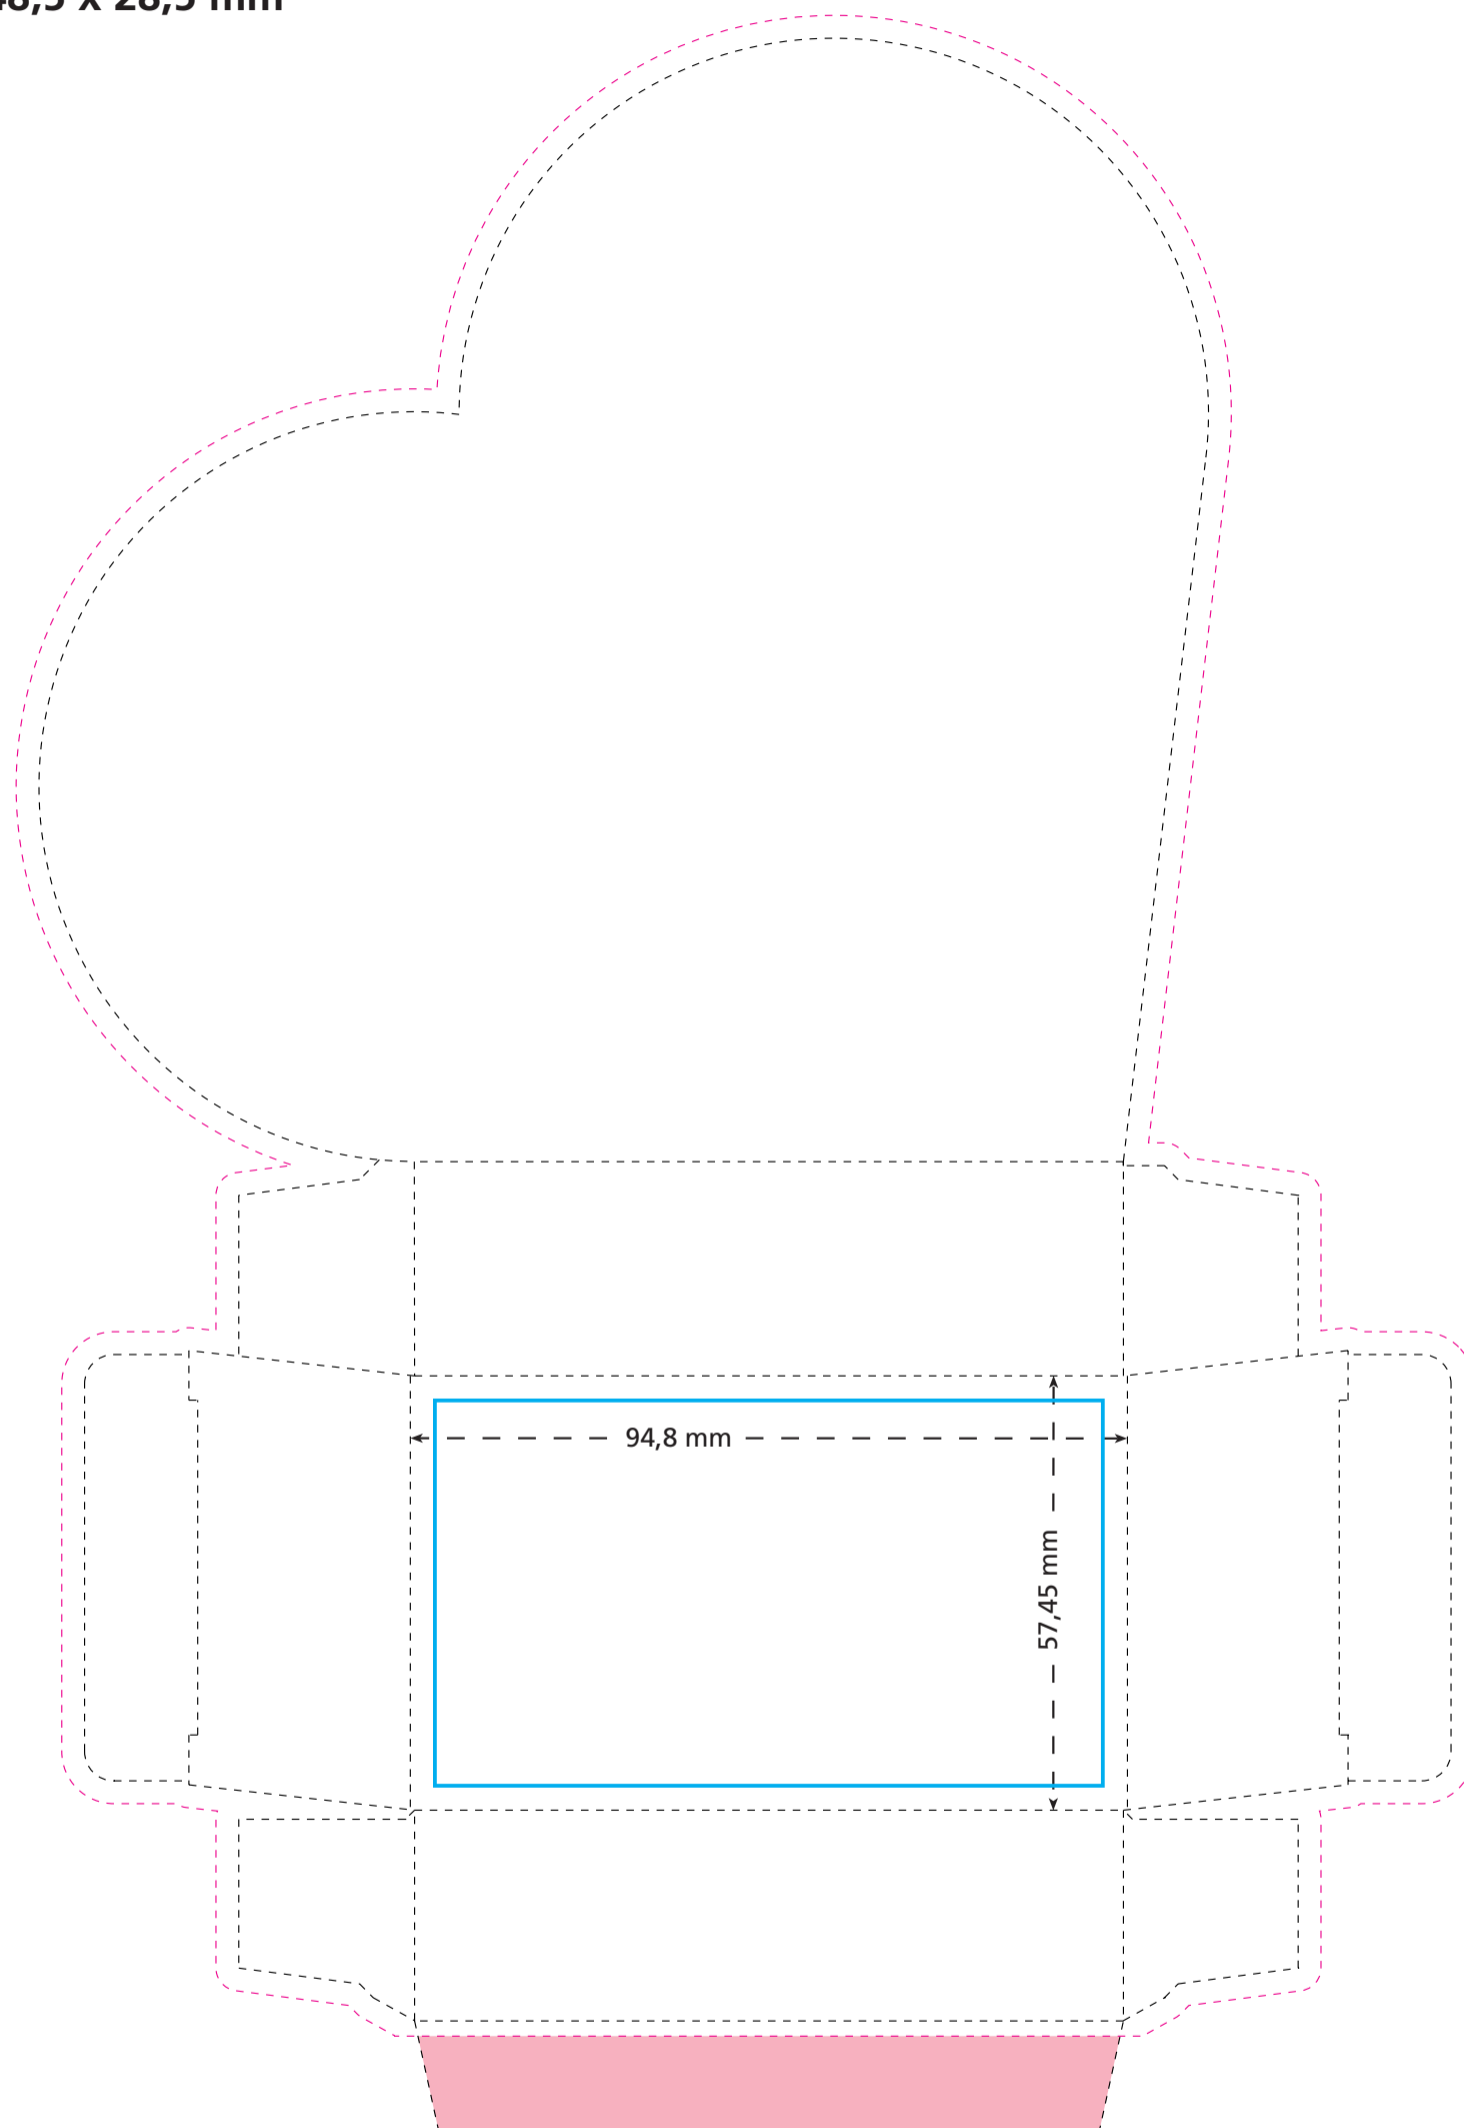

# Standskizze · Stand drawing · Croquis avec repères

Artikel Nr. · Article No. : 110107301

## Konturenschachtel Herz Outline-Box heart · Boîte avec contour intégré cœur

155 x 148,5 x 28,5 mm

- Bedruckbare Fläche · printing surface · surface d'impression
- Siegelnaht bedingt bedruckbar · sealing surface can be printed on under some circumstances · surface de fermeture peut être imprimée sous certaines conditions
- Siegelnaht nicht bedruckbar · sealing surface can't be printed on · surface de fermeture ne peut pas être imprimée
- Fläche wird durch die Siegelnaht verdeckt · surface is covered by the sealing seam · surface est couverte par un thermoscellage
- Pflichttexte · mandatory text · textes obligatoires
- Fläche nicht bedruckbar · surface can't be printed on · surface ne peut pas être imprimée
- Beschnitt · bleed · découpe