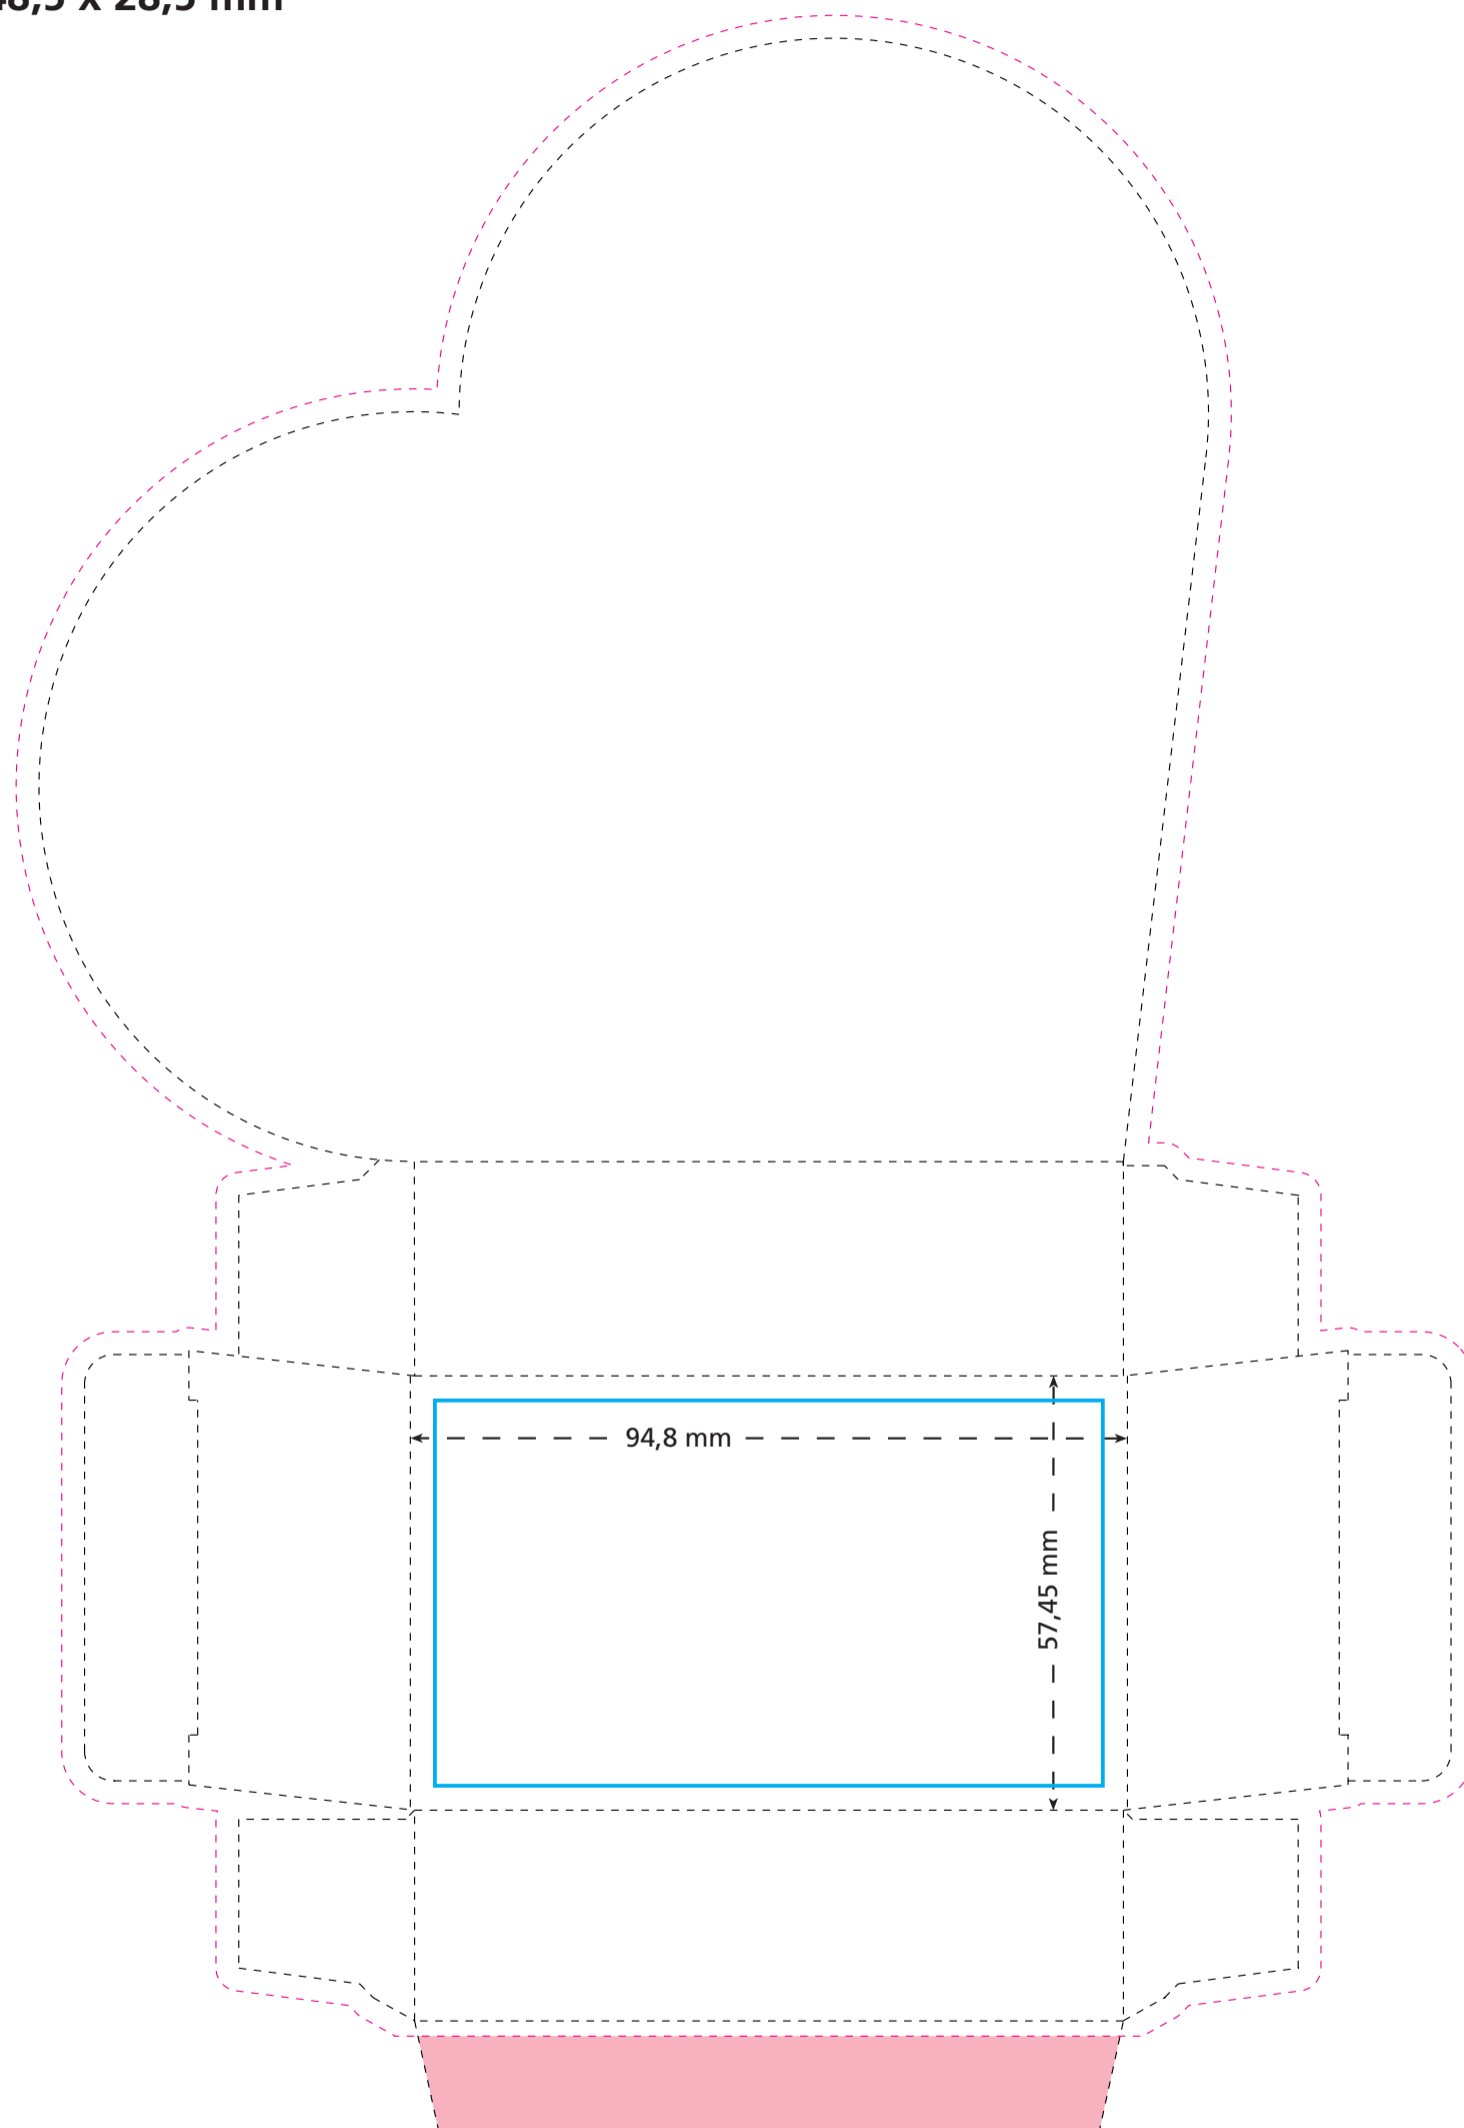

Standskizze · Stand drawing · Croquis avec repères

Artikel Nr. · Article No. : 110107300

Konturenschachtel Herz Outline-Box heart · Boîte avec contour intégré cœur 155 x 148,5 x 28,5 mm

- Bedruckbare Fläche · printing surface · surface d'impression
- Siegelnaht bedingt bedruckbar · sealing surface can be printed on under some circumstances · surface de fermeture peut être imprimée sous certaines conditions
- Siegelnaht nicht bedruckbar · sealing surface can't be printed on · surface de fermeture ne peut pas être imprimée
- Fläche wird durch die Siegelnaht verdeckt · surface is covered by the sealing seam · surface est couverte par un thermoscellage
- Pflichttexte · mandatory text · textes obligatoires
- Fläche nicht bedruckbar · surface can't be printed on · surface ne peut pas être imprimée
- Beschnitt · bleed · découpe