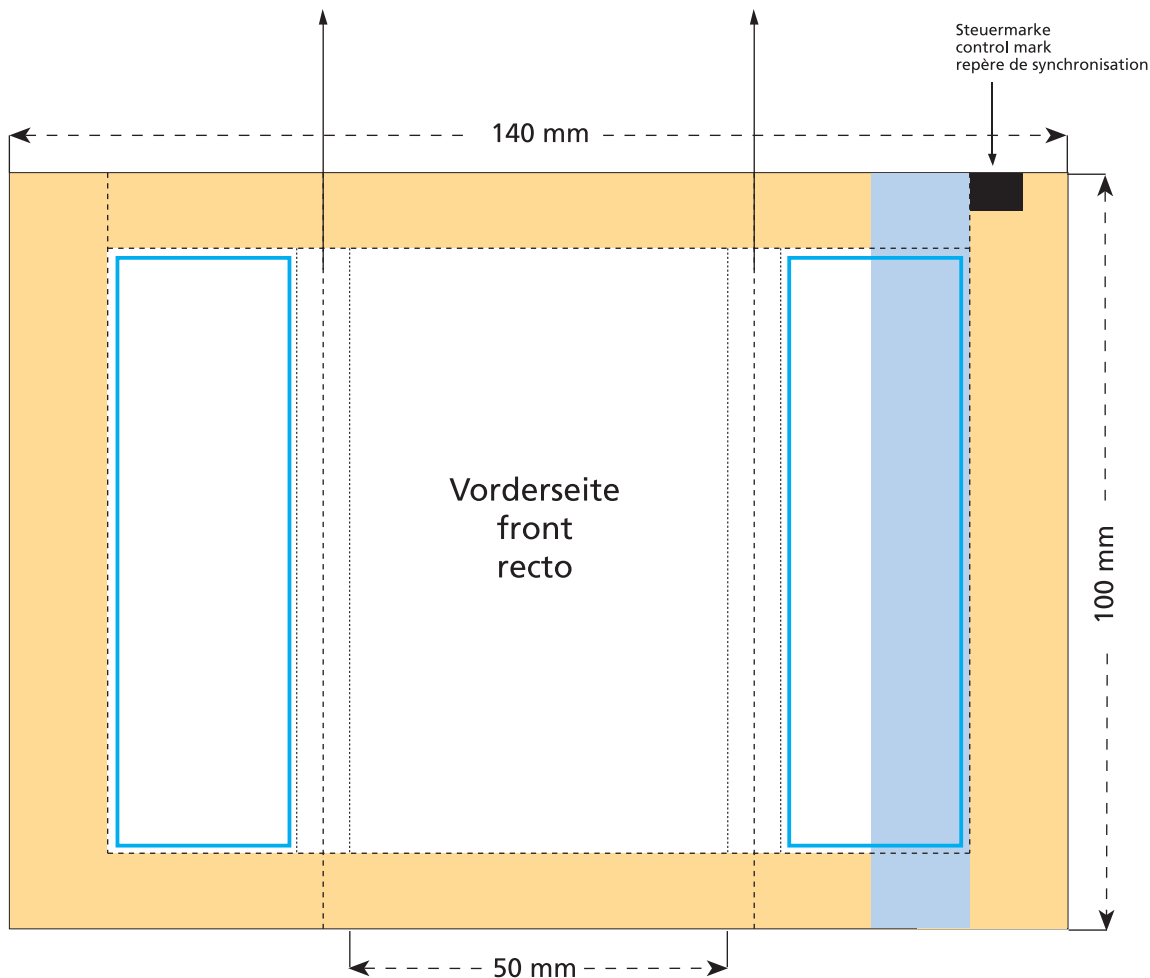

Artikel Nr. · Article No. : 110109064

Tüte · bag · sachet 50 x 100 mm

Je nach Volumen des Inhaltes werden diese beiden Flächen auf die Seite und die Rückseite verlaufen.
Due to the volume of the content those two areas will be shown on the side and the back.
A cause de l'épaisseur du contenu les éléments de ces deux côtés seront figurés sur le côté et le verso.

-  Bedruckbare Fläche · printing surface · surface d'impression
-  Siegelnaht bedingt bedruckbar · sealing surface can be printed on under some circumstances · surface de fermeture peut être imprimée sous certaines conditions
-  Siegelnaht nicht bedruckbar · sealing surface can't be printed on · surface de fermeture ne peut pas être imprimée
-  Fläche wird durch die Siegelnaht verdeckt · surface is covered by the sealing seam · surface est couverte par un thermoscellage
-  Pflichttexte · mandatory text · textes obligatoires
-  Fläche nicht bedruckbar · surface can't be printed on · surface ne peut pas être imprimée
-  Beschnitt · bleed · découpe