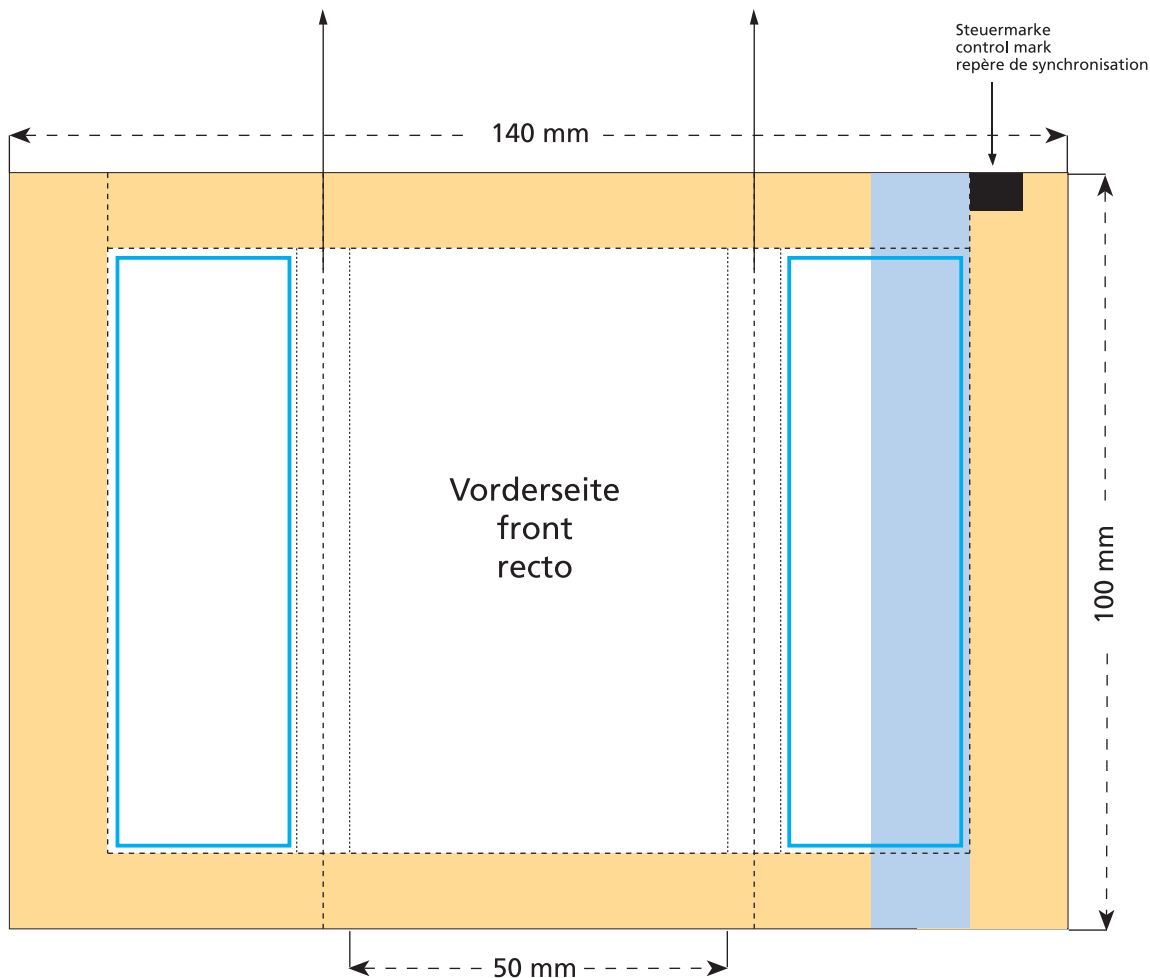

Artikel Nr. · Article No. : 110109064

Tüte · bag · sachet 50 x 100 mm

Je nach Volumen des Inhaltes werden diese beiden Flächen auf die Seite und die Rückseite verlaufen.
Due to the volume of the content those two areas will be shown on the side and the back.
A cause de l'épaisseur du contenu les éléments de ces deux côtés seront figurés sur le côté et le verso.

- Bedruckbare Fläche · printing surface · surface d'impression
- Siegelnaht bedingt bedruckbar · sealing surface can be printed on under some circumstances · surface de fermeture peut être imprimée sous certaines conditions
- Siegelnaht nicht bedruckbar · sealing surface can't be printed on · surface de fermeture ne peut pas être imprimée
- Fläche wird durch die Siegelnaht verdeckt · surface is covered by the sealing seam · surface est couverte par un thermoscellage
- Pflichttexte · mandatory text · textes obligatoires
- Fläche nicht bedruckbar · surface can't be printed on · surface ne peut pas être imprimée
- Beschnitt · bleed · découpe