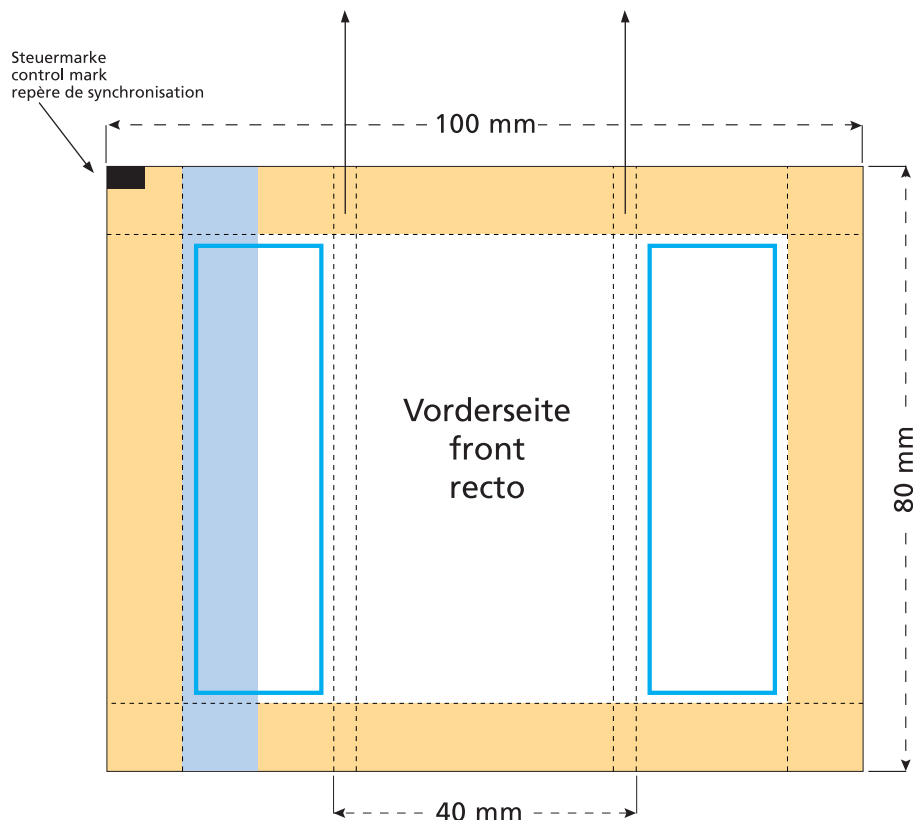

Artikel Nr. · Article No. : 110109065

Flowpack 80 x 40 x 4 mm

Je nach Volumen des Inhaltes werden diese beiden Flächen auf die Seite und die Rückseite verlaufen.
Due to the volume of the content those two areas will be shown on the side and the back.
A cause de l'épaisseur du contenu les éléments de ces deux côtés seront figurées sur le côté et le verso.

- Bedruckbare Fläche · printing surface · surface d'impression
- Siegelnaht bedingt bedruckbar · sealing surface can be printed on under some circumstances · surface de fermeture peut être imprimée sous certaines conditions
- Siegelnaht nicht bedruckbar · sealing surface can't be printed on · surface de fermeture ne peut pas être imprimée
- Fläche wird durch die Siegelnaht verdeckt · surface is covered by the sealing seam · surface est couverte par un thermoscellage
- Pflichttexte · mandatory text · textes obligatoires
- Fläche nicht bedruckbar · surface can't be printed on · surface ne peut pas être imprimée
- Beschnitt · bleed · découpe