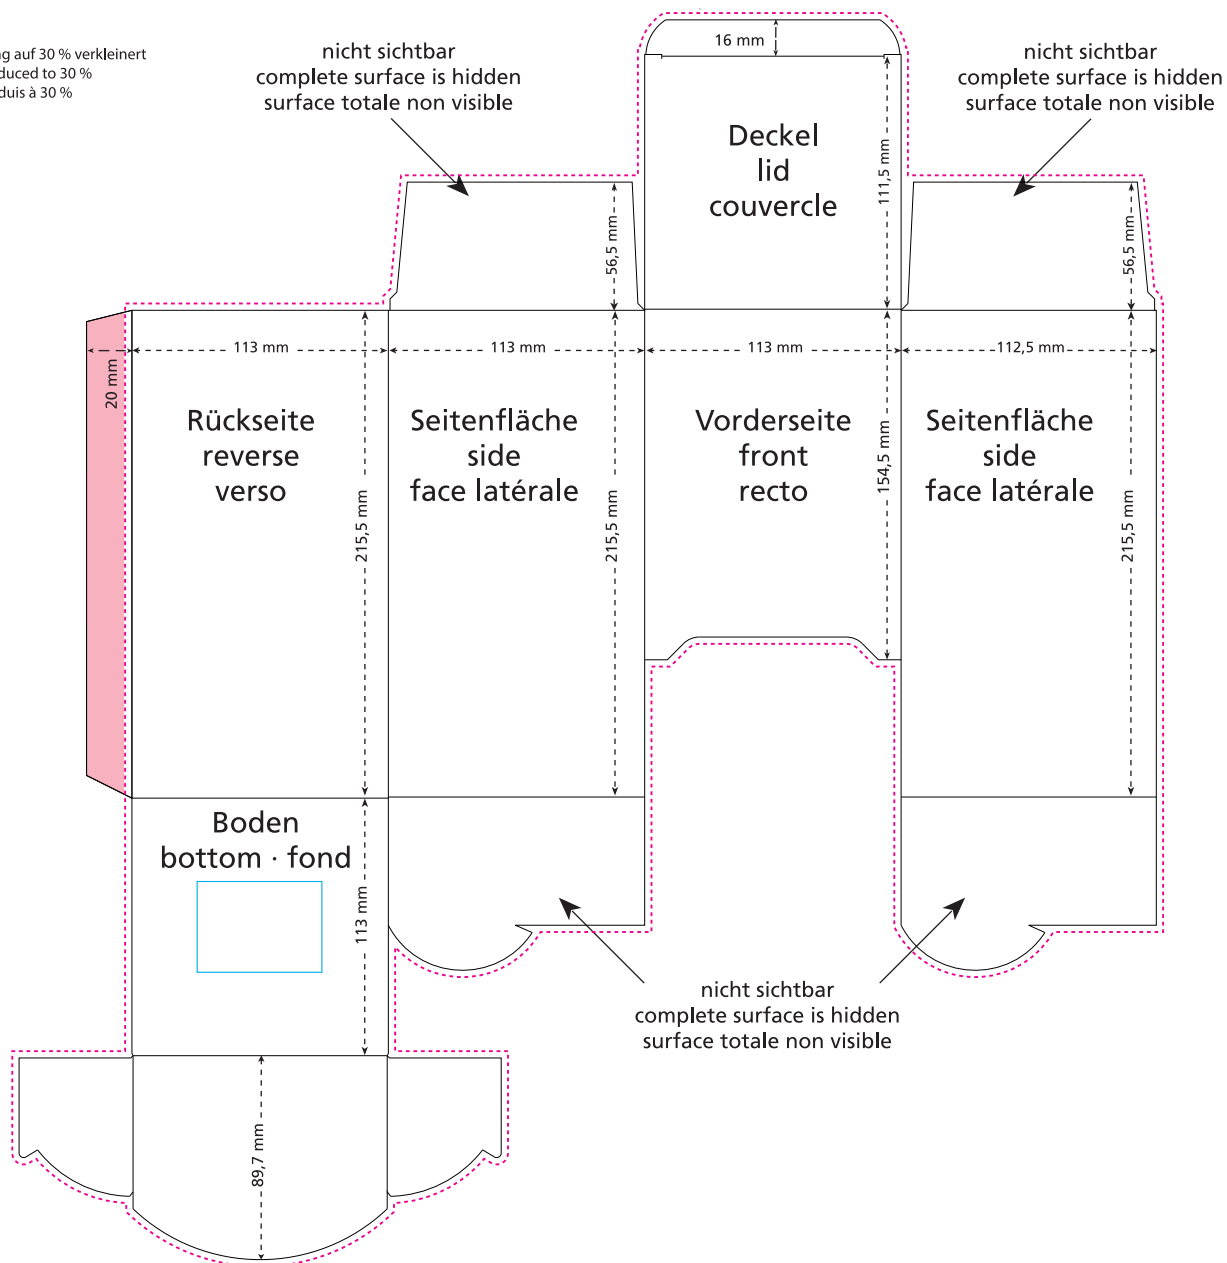

Standskizze · Stand drawing · Croquis avec repères

Artikel Nr. · Article No. : 110107132

Promotion Display Box MAXI 113 x 215,5 x 113 mm

Zeichnung auf 30 % verkleinert
image reduced to 30 %
dessin réduit à 30 %

- Bedruckbare Fläche · printing surface · surface d'impression
- Siegelnaht bedingt bedruckbar · sealing surface can be printed on under some circumstances · surface de fermeture peut être imprimée sous certaines conditions
- Siegelnaht nicht bedruckbar · sealing surface can't be printed on · surface de fermeture ne peut pas être imprimée
- Fläche wird durch die Siegelnaht verdeckt · surface is covered by the sealing seam · surface est couverte par un thermoscellage
- Pflichttexte · mandatory text · textes obligatoires
- Fläche nicht bedruckbar · surface can't be printed on · surface ne peut pas être imprimée
- Beschnitt · bleed · découpe