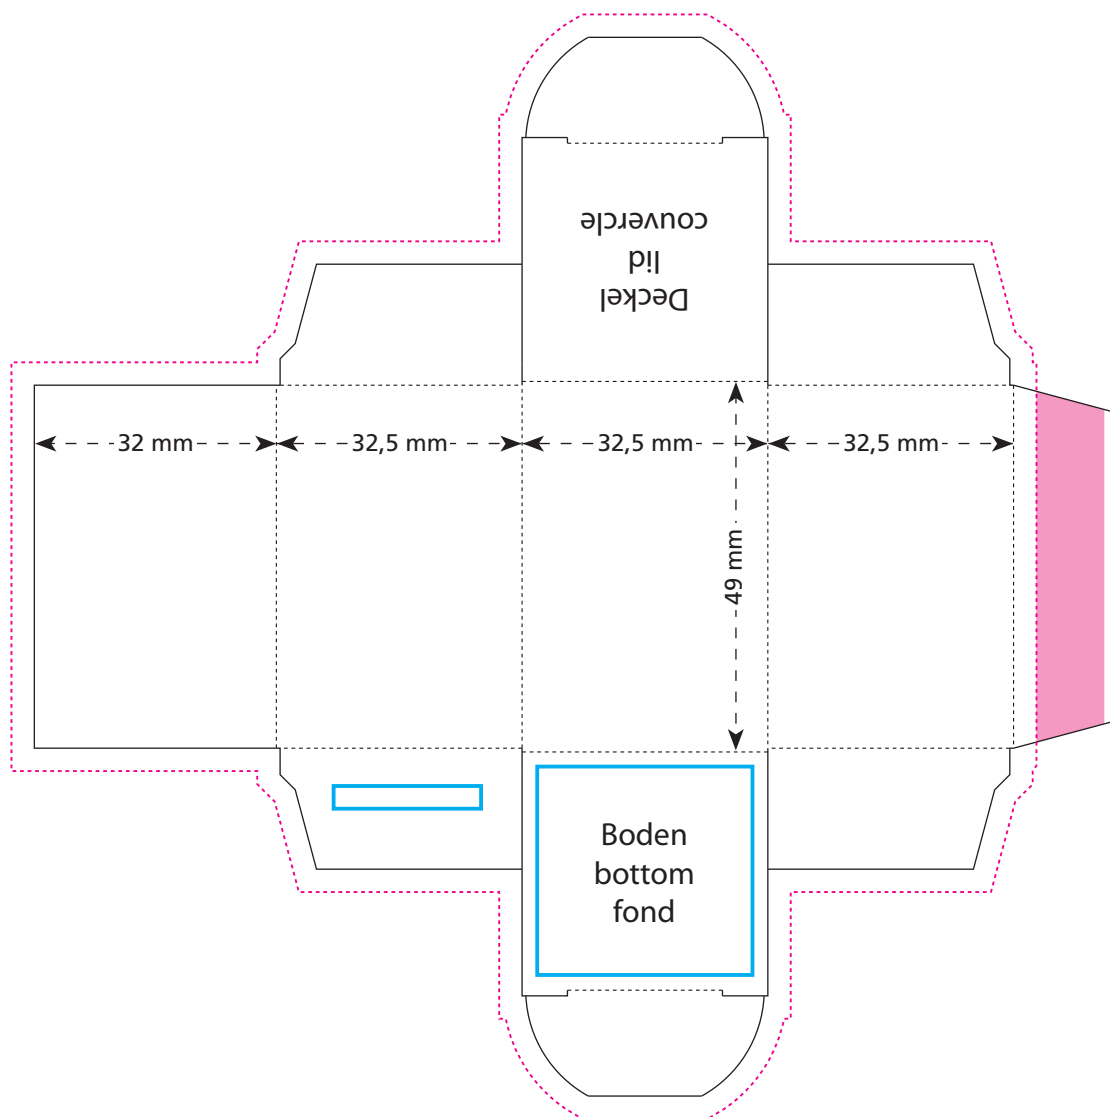

Artikel Nr. · Article No. : 110107958

**Mini-Promo-Tower · Mini Promo Tower ·  
Mini-tour publicitaire**  
**32 x 32 x 49 mm**

-  Bedruckbare Fläche · printing surface · surface d'impression
-  Siegelnaht bedingt bedruckbar · sealing surface can be printed on under some circumstances · surface de fermeture peut être imprimée sous certaines conditions
-  Siegelnaht nicht bedruckbar · sealing surface can't be printed on · surface de fermeture ne peut pas être imprimée
-  Fläche wird durch die Siegelnaht verdeckt · surface is covered by the sealing seam · surface est couverte par un thermoscellage
-  Pflichttexte · mandatory text · textes obligatoires
-  Fläche nicht bedruckbar · surface can't be printed on · surface ne peut pas être imprimée
-  Beschnitt · bleed · découpe