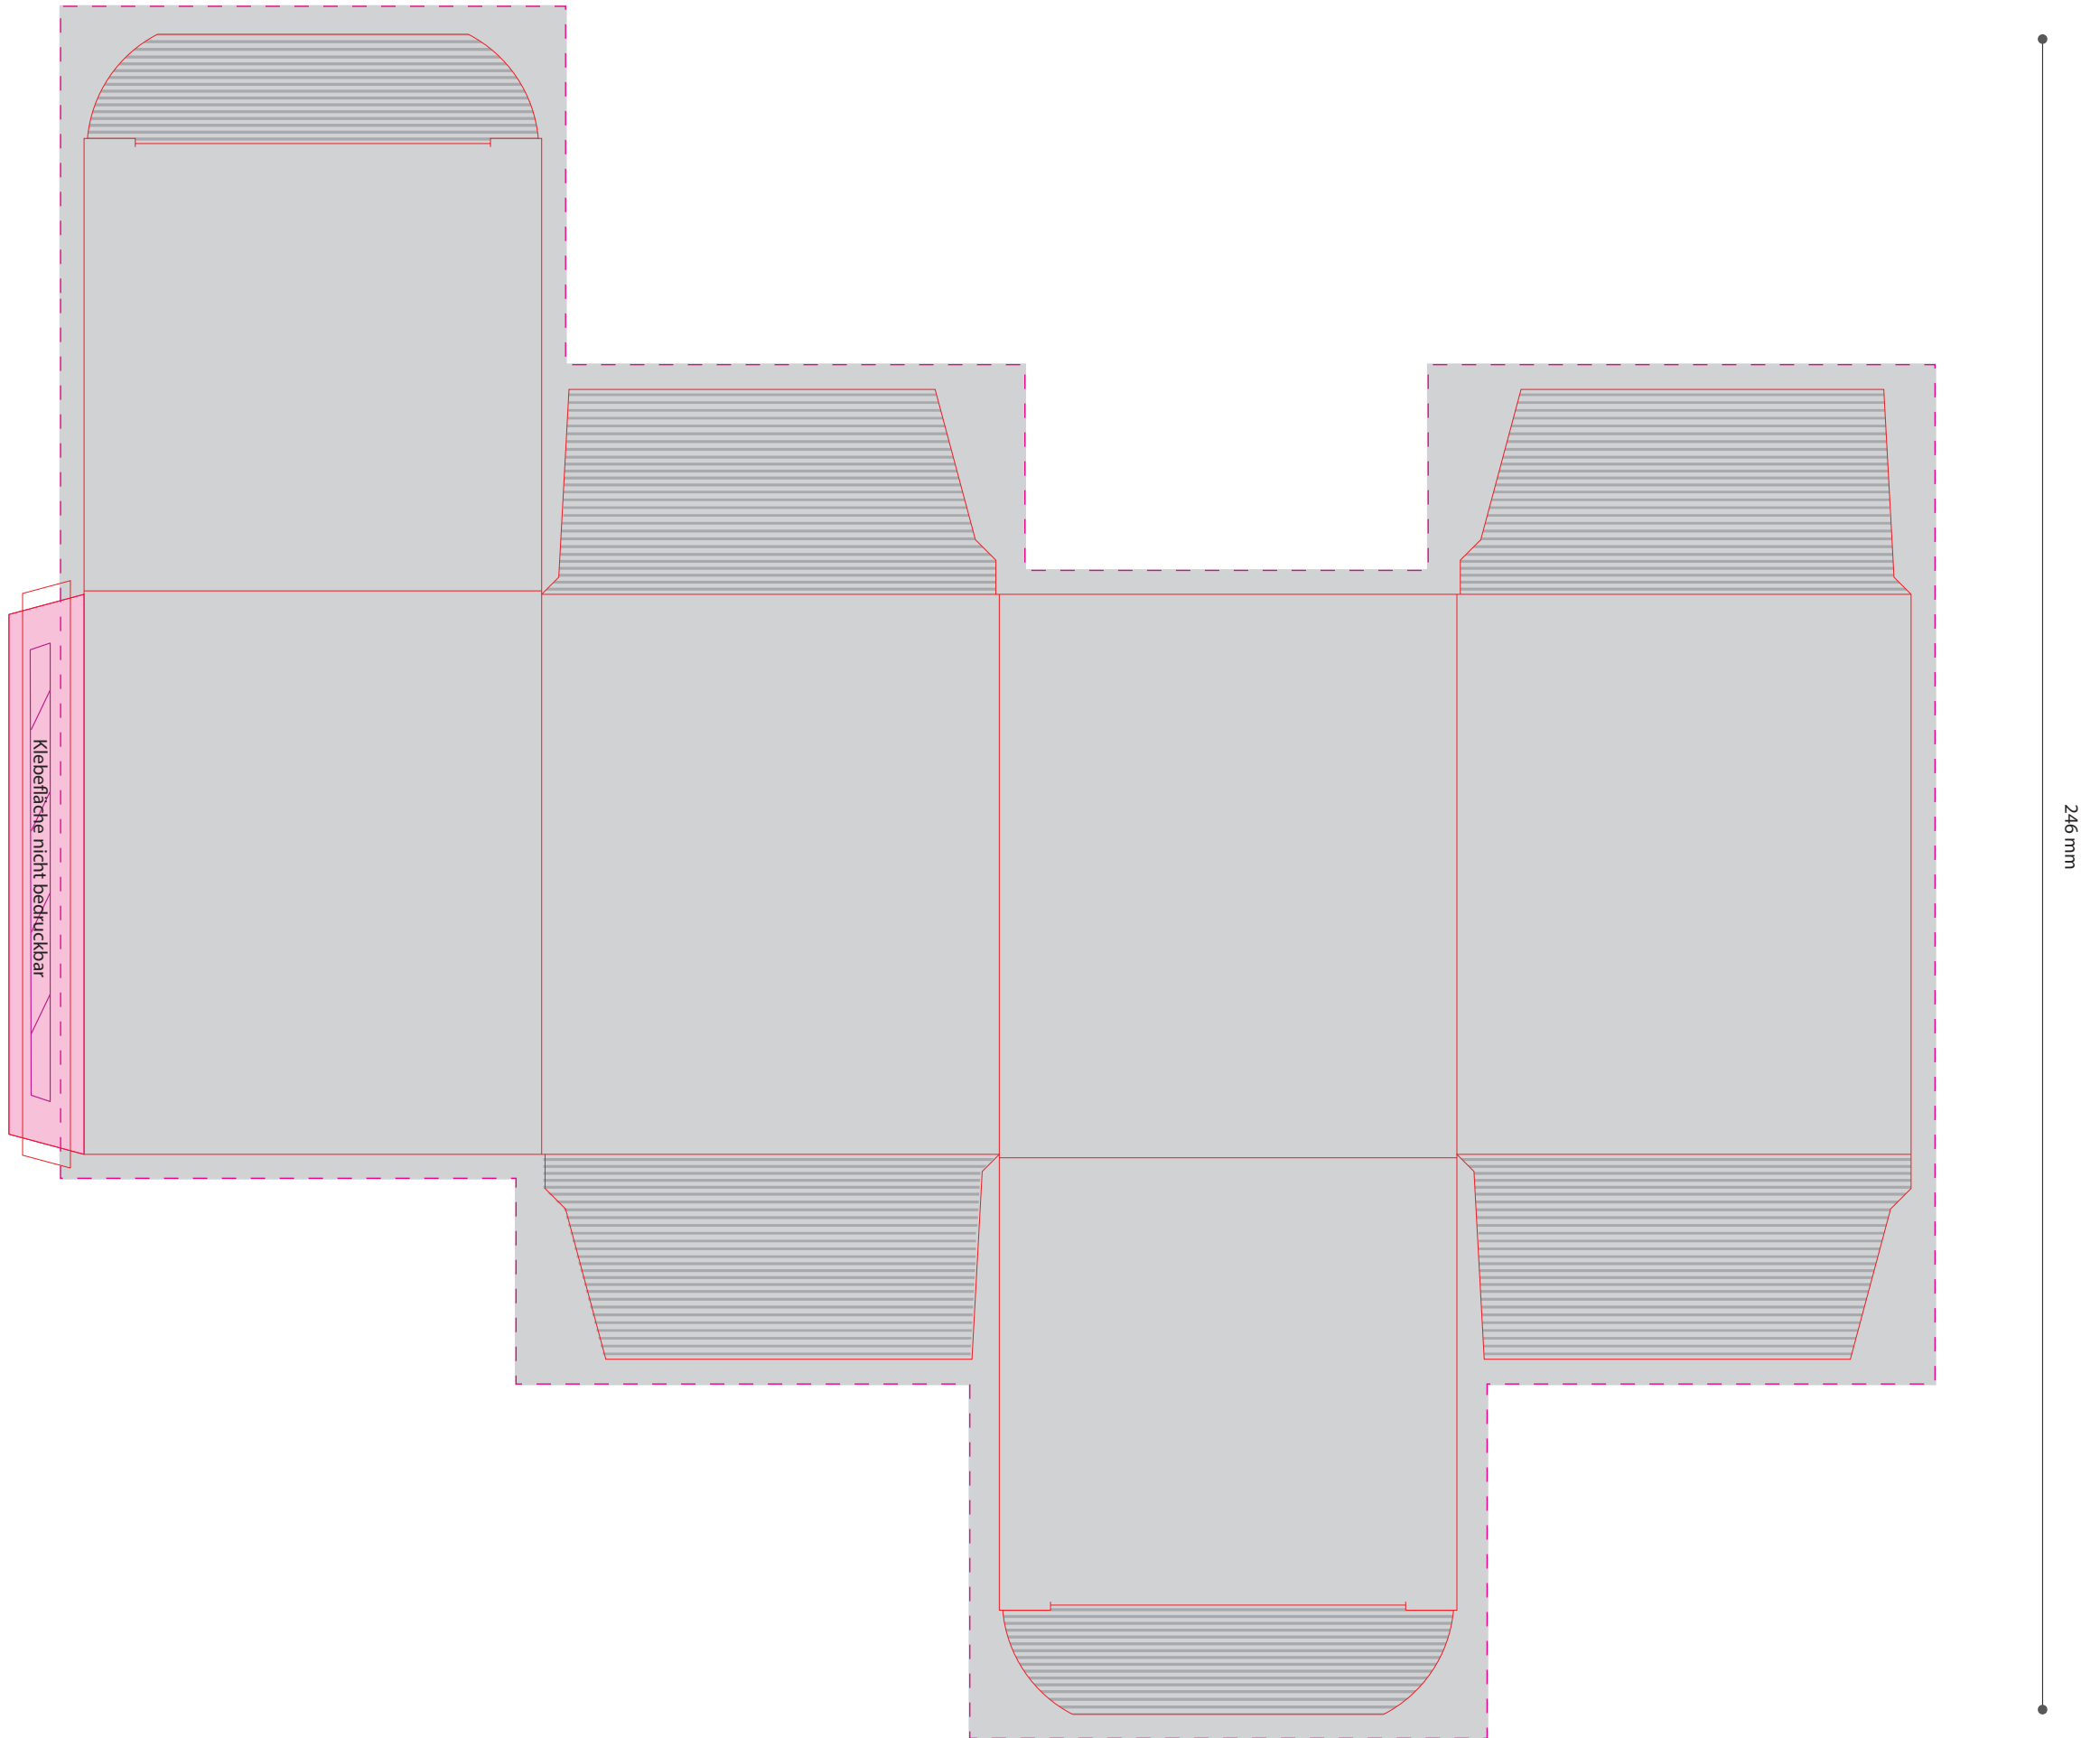

Standskizze · Template · Gabarit

Schachtel · box · carton · 67 x 67 x 82 mm

278,5 mm

 Gestaltungsfläche · design area · surface de design
Font mit 3 mm Beschnitt anlegen · cut of 3 mm ·
+3 mm de marge de rognage sur tous les côtés extérieurs

 Nur mit Fond bedruckbar · only mark with background · imprimable uniquement
avec une couleur de fond

 Klebefläche · glue area · surface adhésive

Bitte **Informationsblatt**
zur Erstellung Ihrer
Druckdaten beachten.