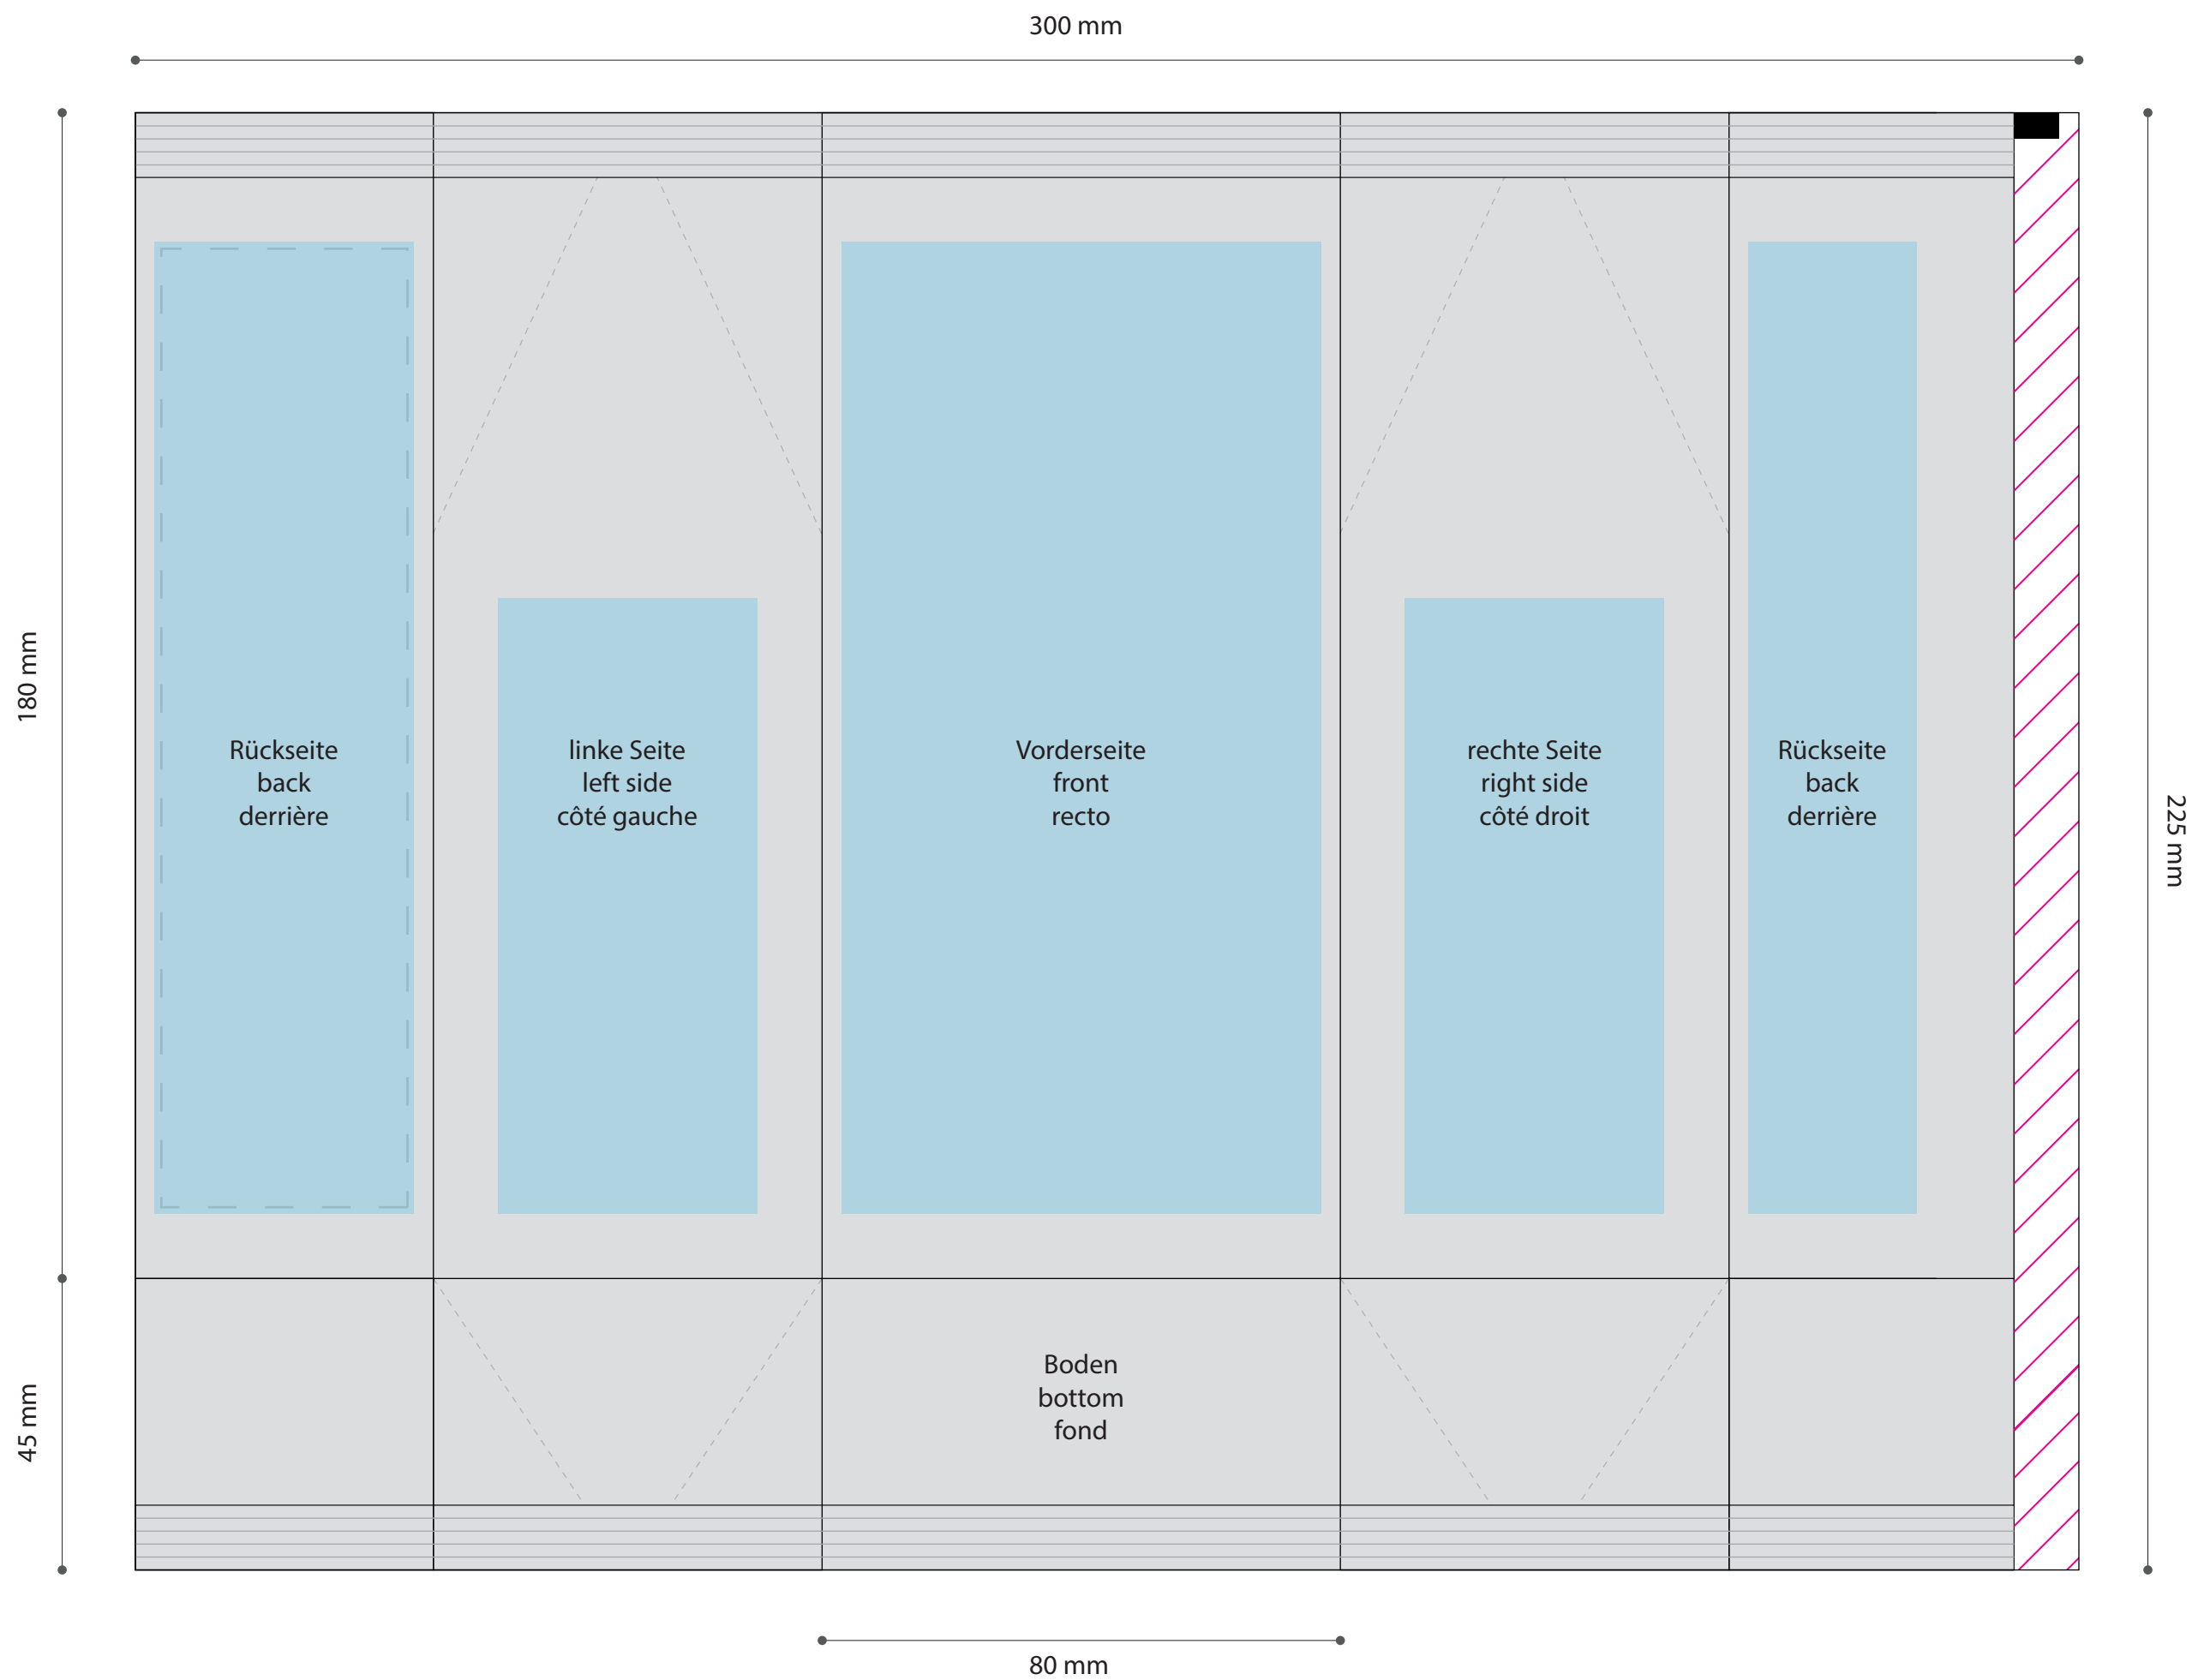

Standbeutel · stand-up pouch · sachet à fond plat personnalisé 60 x 80 x 180 mm

-  Gestaltungsfläche · design area · surface de design
-  Satzspiegel · type area · surface de composition
-  Siegelnaht · sealing surface · surface de soudure
-  Siegelnaht nicht bedruckbar · ealing surface can't be printed on · surface de soudure ne peut pas être imprimée
-  Pflichttexte · mandatory text · textes obligatoires