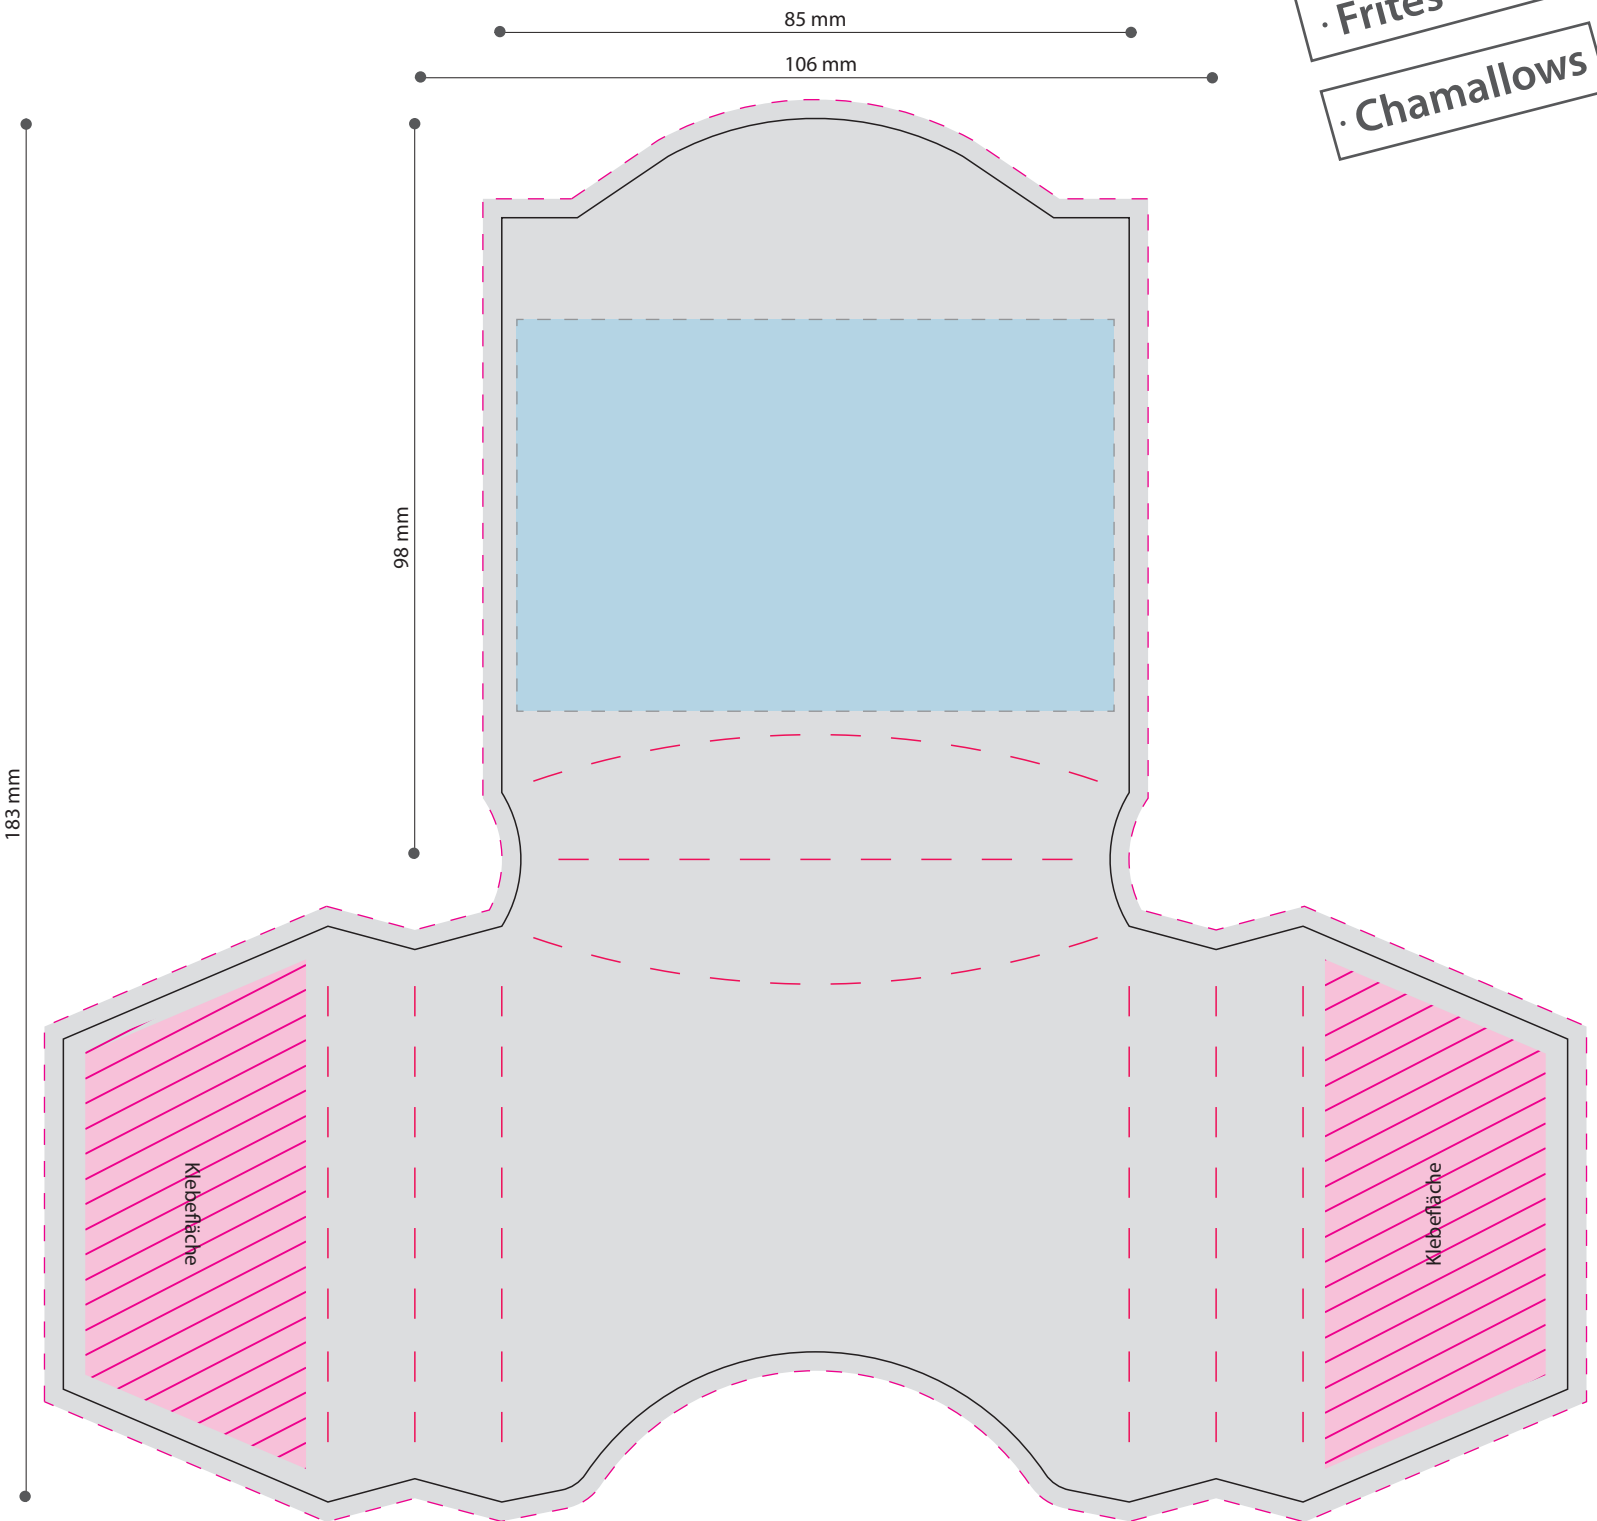

Standskizze · Template · Gabarit

Werbebox · advertising box · boîte publicitaire

85 x 88 x 24 mm

· Pommes
· French fries
· Frites

· Chamallows

 Gestaltungsfläche · design area · surface de design
Font mit 3 mm Beschnitt anlegen · cut of 3 mm ·
+3 mm de marge de rognage sur tous les côtés extérieurs

 Pflichttexte · mandatory text ·
textes obligatoires

 Klebefläche nicht bedruckbar · glue area can't be printed ·
surface adhésive ne peut pas être imprimée

Bitte **Informationsblatt**
zur Erstellung Ihrer
Druckdaten beachten.