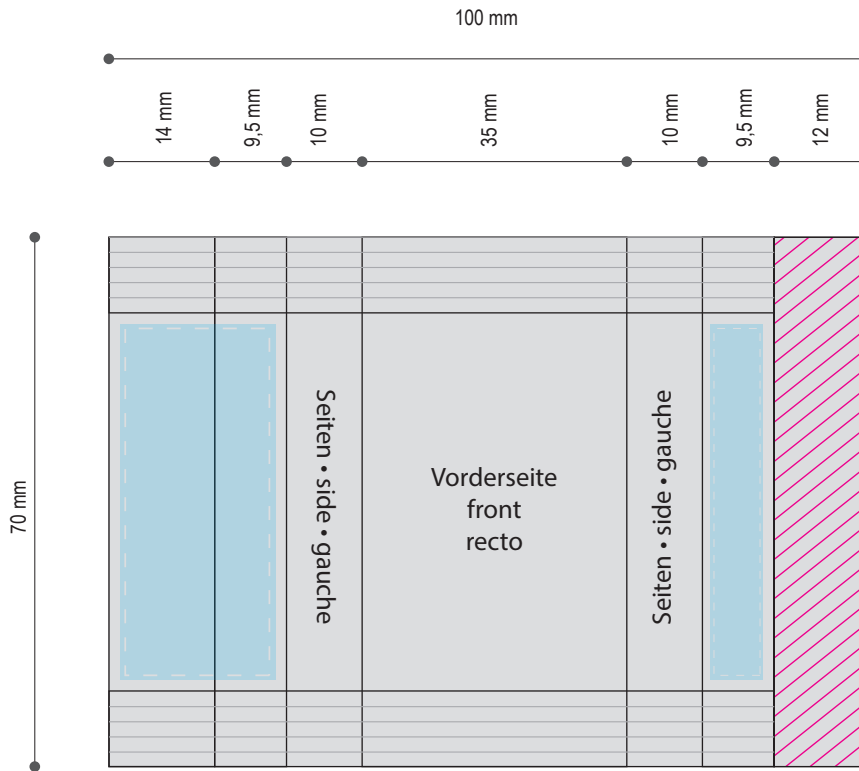

Standskizze · Template · Gabarit

Tüte · bag · sachet · 35 x 70 mm

Gestaltungsfläche · design area · surface de design

Siegelnaht · sealing surface · surface de soudure

Satzspiegel · type area · surface de composition

Siegelnaht nicht bedruckbar · sealing surface can't be printed on
surface de soudure ne peut pas être imprimée

Pflichttexte · mandatory text · textes obligatoires

Bitte **Informationsblatt**
zur Erstellung Ihrer
Druckdaten beachten.