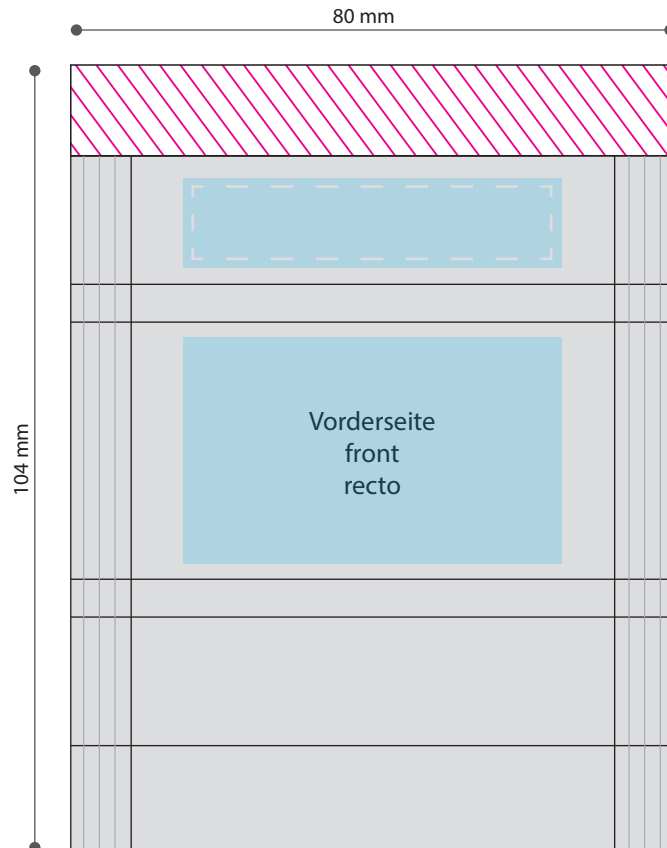

Standskizze · Template · Gabarit

Tüte · bag · sachet · 34 x 80 mm

-  Gestaltungsfläche · design area · surface de design
-  Siegelnaht · sealing surface · surface de soudure
-  Satzspiegel · type area · surface de composition
-  Siegelnaht nicht bedruckbar · sealing surface can't be printed on
surface de soudure ne peut pas être imprimée
-  Pflichttexte · mandatory text · textes obligatoires