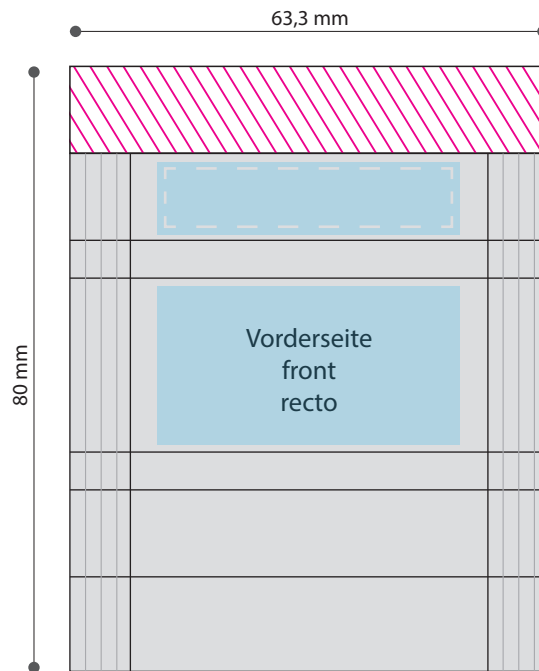

Standskizze · Template · Gabarit

# Tüte · bag · sachet · 23 x 63 mm

Gestaltungsfläche · design area · surface de design

Siegelnaht · sealing surface · surface de soudure

Satzspiegel · type area · surface de composition

Siegelnaht nicht bedruckbar · sealing surface can't be printed on  
surface de soudure ne peut pas être imprimée