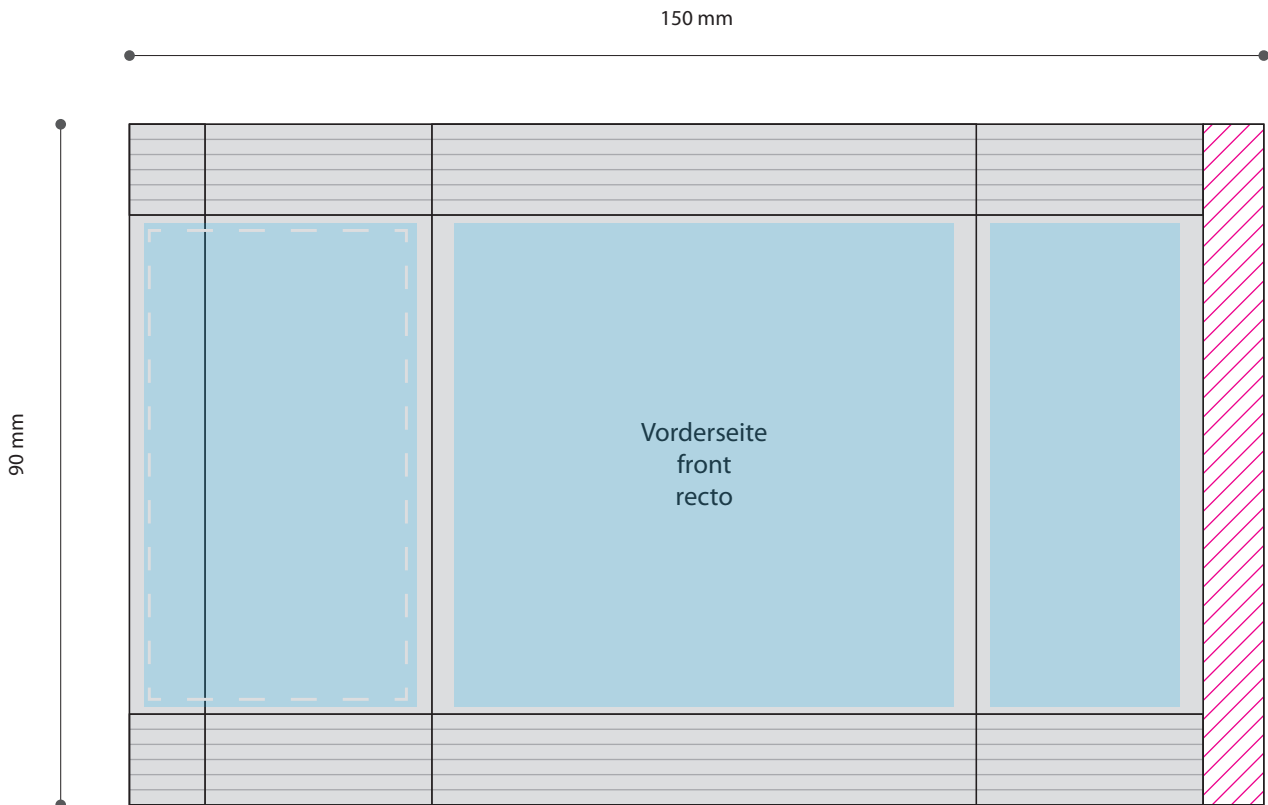

Standskizze · Stand drawing · Gabarit

# Tüte · bag · sachet · 70 x 90 mm

-  Gestaltungsfäche · design area · surface de design
-  Siegelnaht · sealing surface · surface de soudure
-  Satzspiegel · type area · surface de composition
-  Siegelnaht nicht bedruckbar · sealing surface can't be printed on  
surface de soudure ne peut pas être imprimée
-  Pflichttexte · mandatory text · textes obligatoires