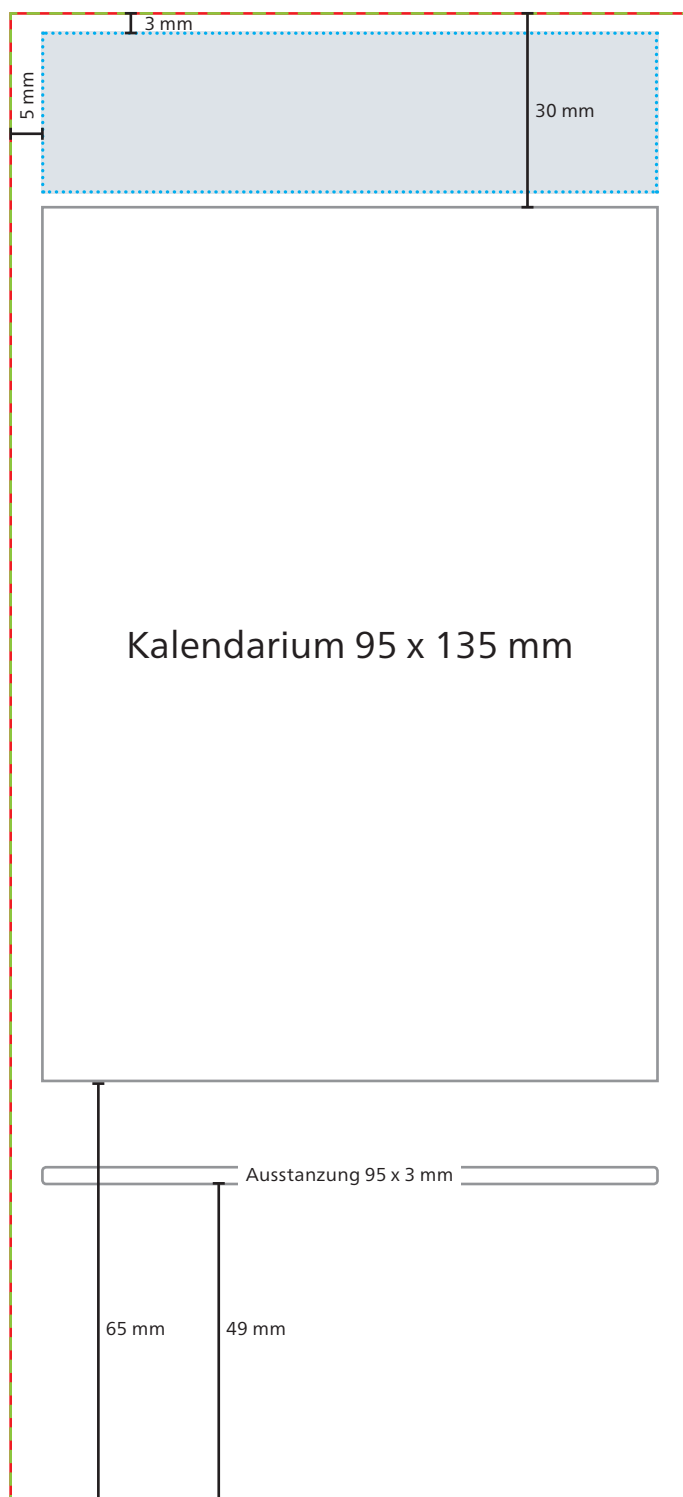

Tischkalender

 **Datenformat/Endformat**
105 x 230 mm

 **Safe-Area**
95 x 25 mm

 **Druckbild**