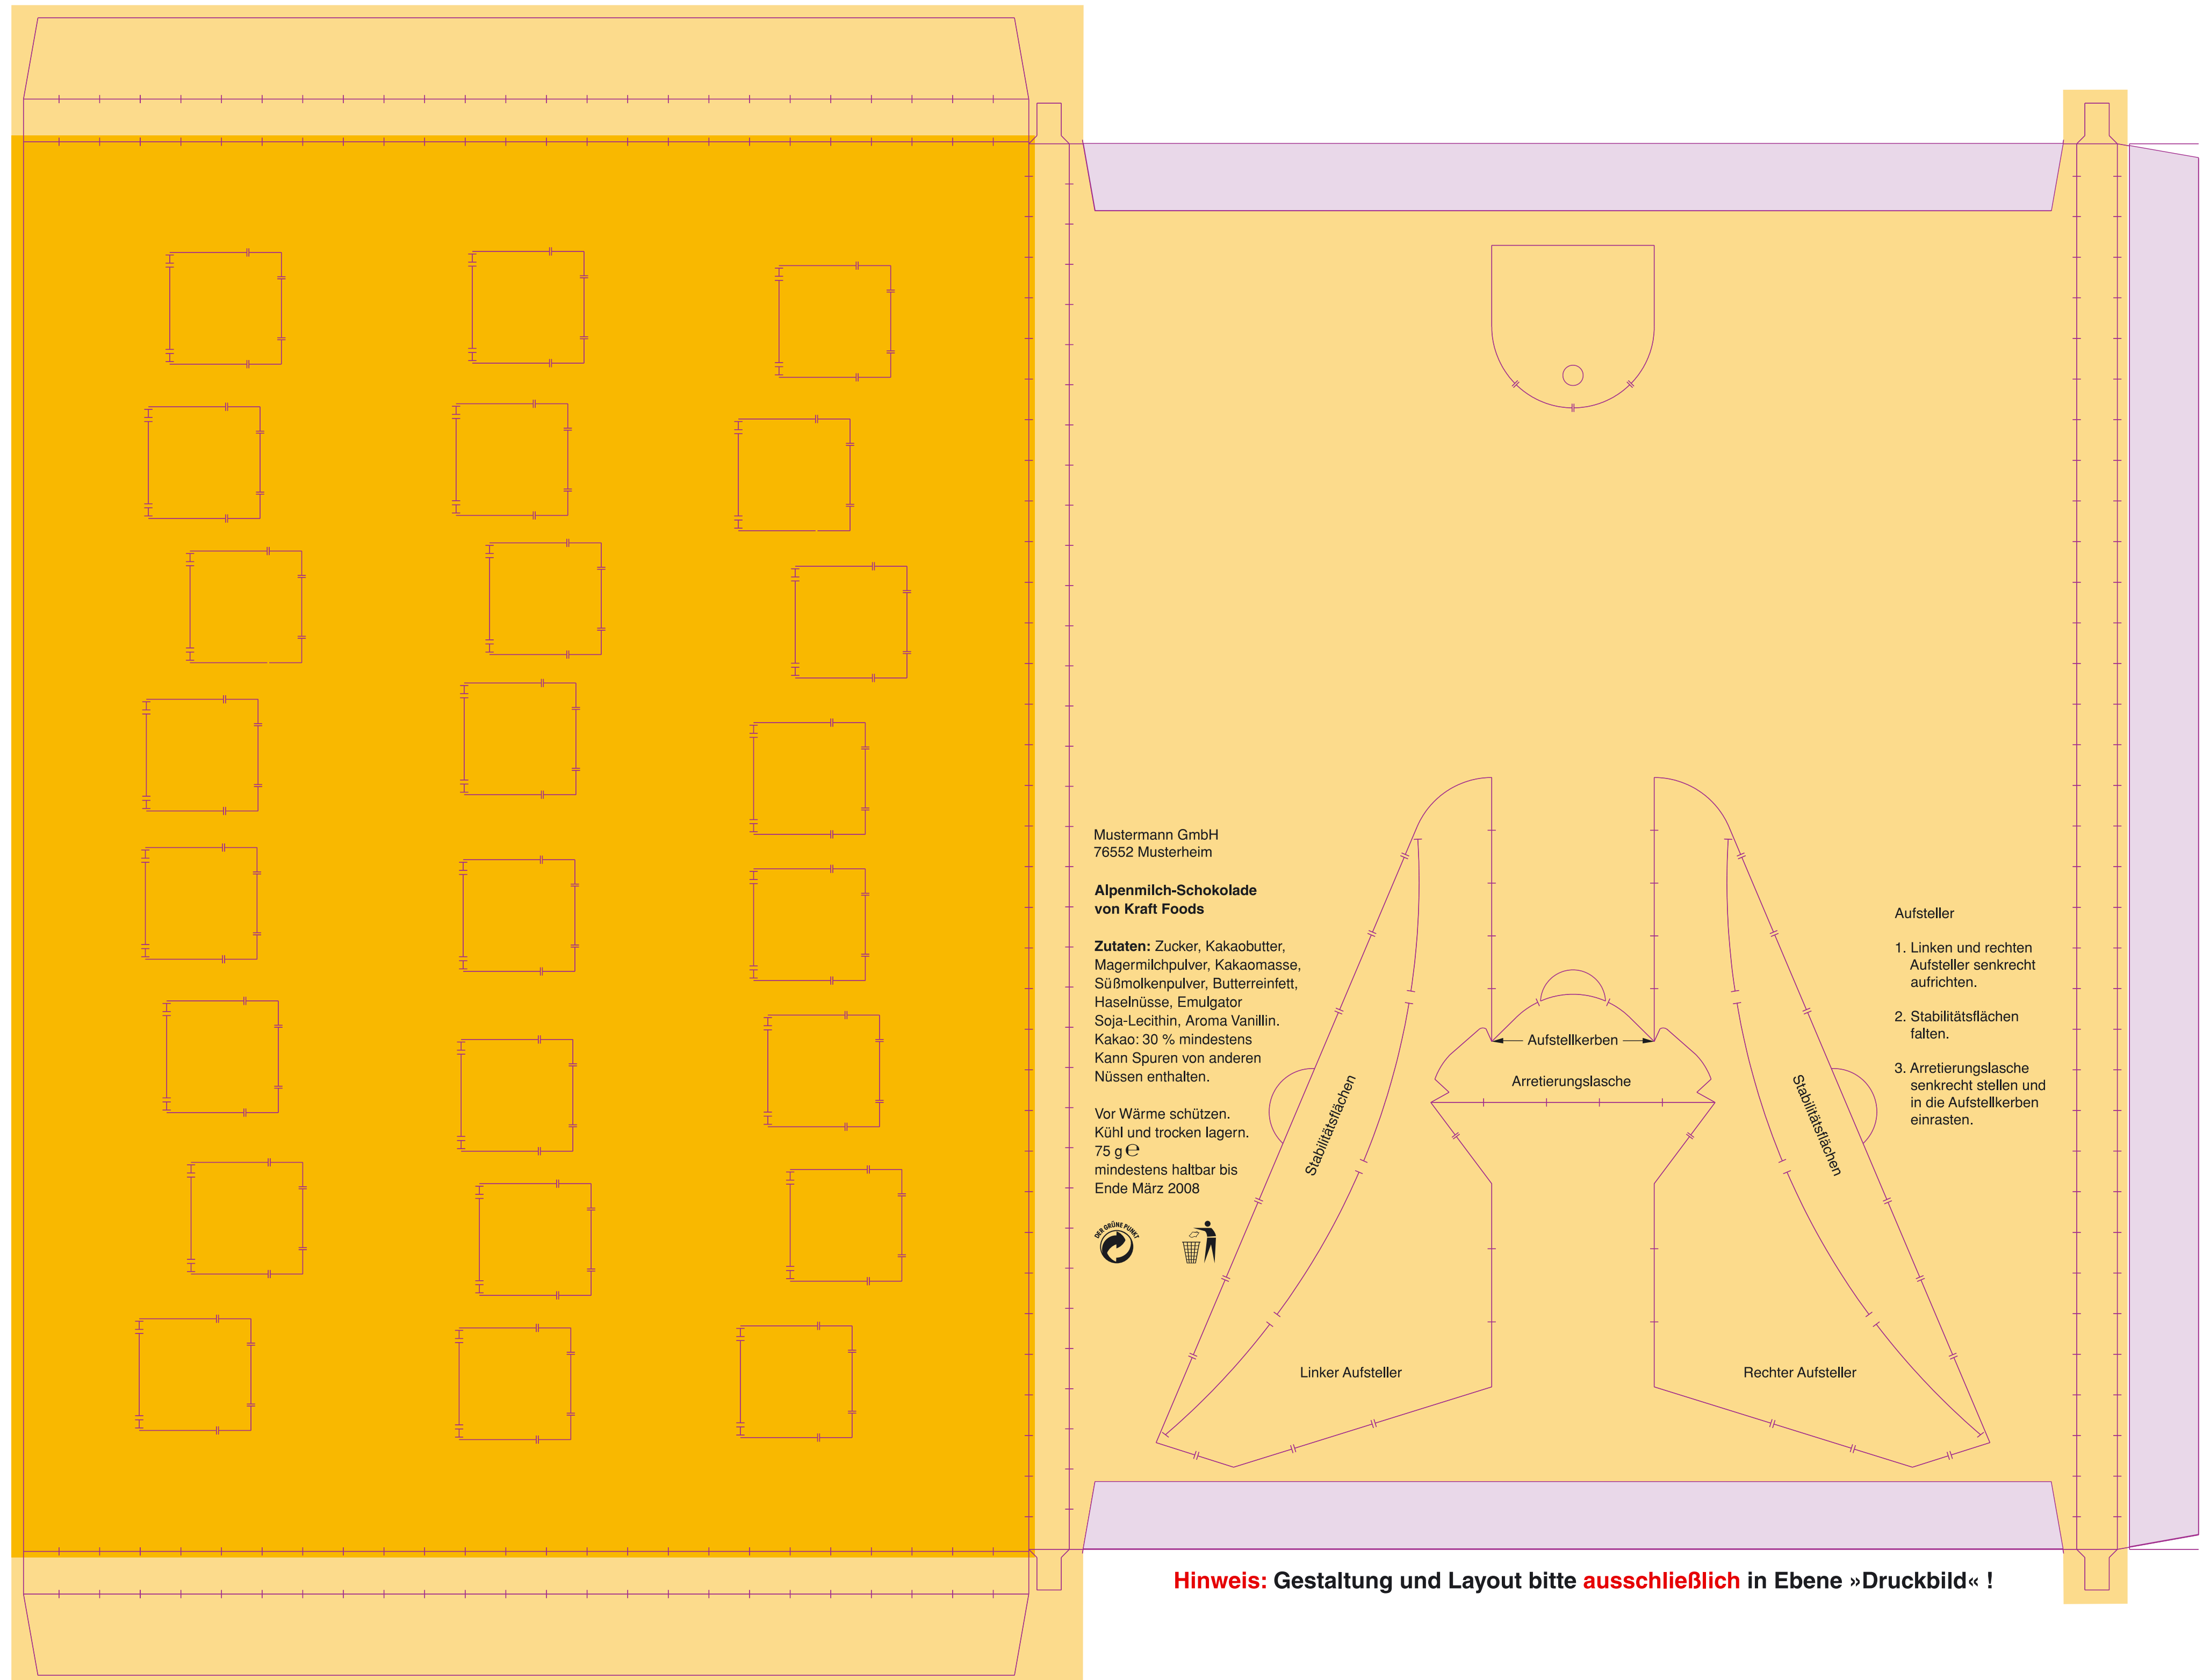

Kontur Tischkalender (Hochformat)

 Druckbild (Gestaltungsformat) für Vorderseite mit Überlappung in Seitenlaschen und Beschnitt 252 x 350 mm

 Druckbild (Gestaltungsformat) für Rundum-Druck

 Klebeflächen (nicht bedruckbar)

Mustermann GmbH
76552 Musterheim

Alpenmilch-Schokolade von Kraft Foods

Zutaten: Zucker, Kakaobutter, Magermilchpulver, Kakaomasse, Süßmolkenpulver, Butterreinfett, Haselnüsse, Emulgator Soja-Lecithin, Aroma Vanillin. Kakao: 30 % mindestens
Kann Spuren von anderen Nüssen enthalten.

Hinweis: Gestaltung und Layout bitte **ausschließlich** in Ebene »Druckbild« !