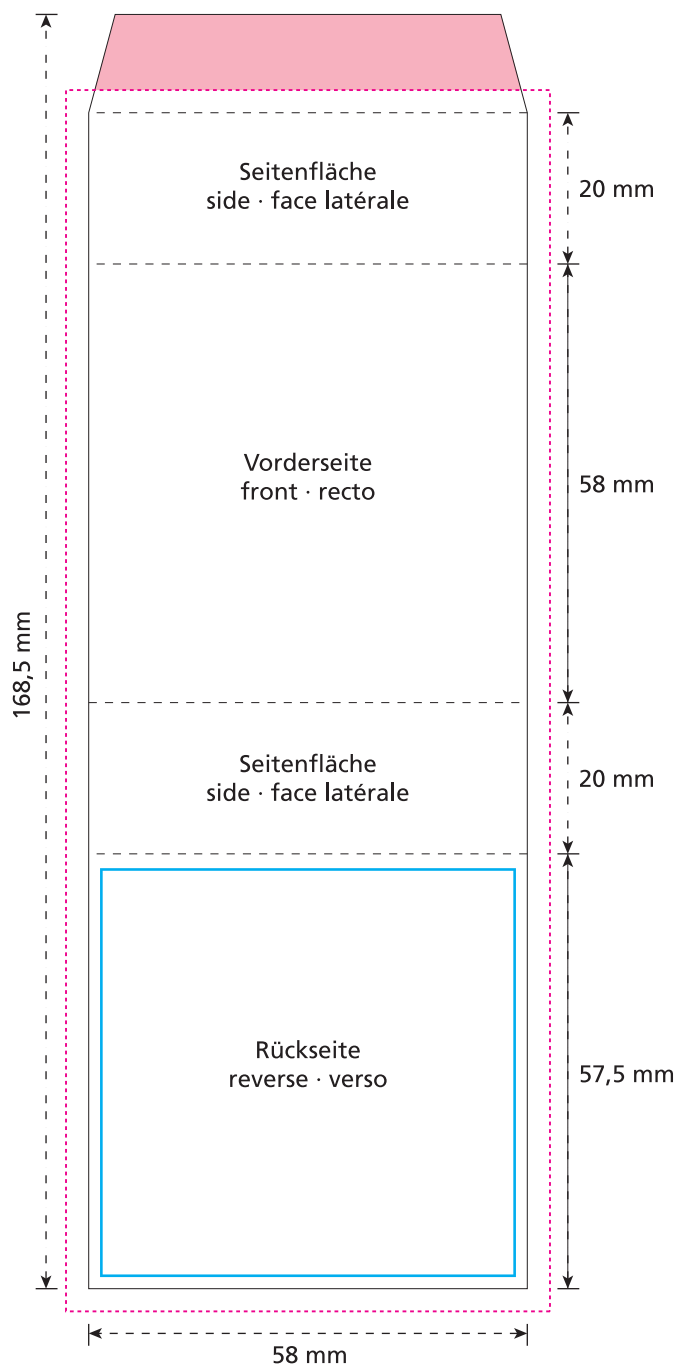

# Standskizze · Stand drawing · Croquis avec repères

Artikel Nr. · Article No. : 110103176

## Banderole · Promotional Sleeve · Bande publicitaire 58 x 58 x 20 mm

-  Bedruckbare Fläche · printing surface · surface d'impression
-  Siegelnaht bedingt bedruckbar · sealing surface can be printed on under some circumstances · surface de fermeture peut être imprimée sous certaines conditions
-  Siegelnaht nicht bedruckbar · sealing surface can't be printed on · surface de fermeture ne peut pas être imprimée
-  Fläche wird durch die Siegelnaht verdeckt · surface is covered by the sealing seam · surface est couverte par un thermoscellage
-  Pflichttexte · mandatory text · textes obligatoires
-  Fläche nicht bedruckbar · surface can't be printed on · surface ne peut pas être imprimée
-  Beschnitt · bleed · découpe