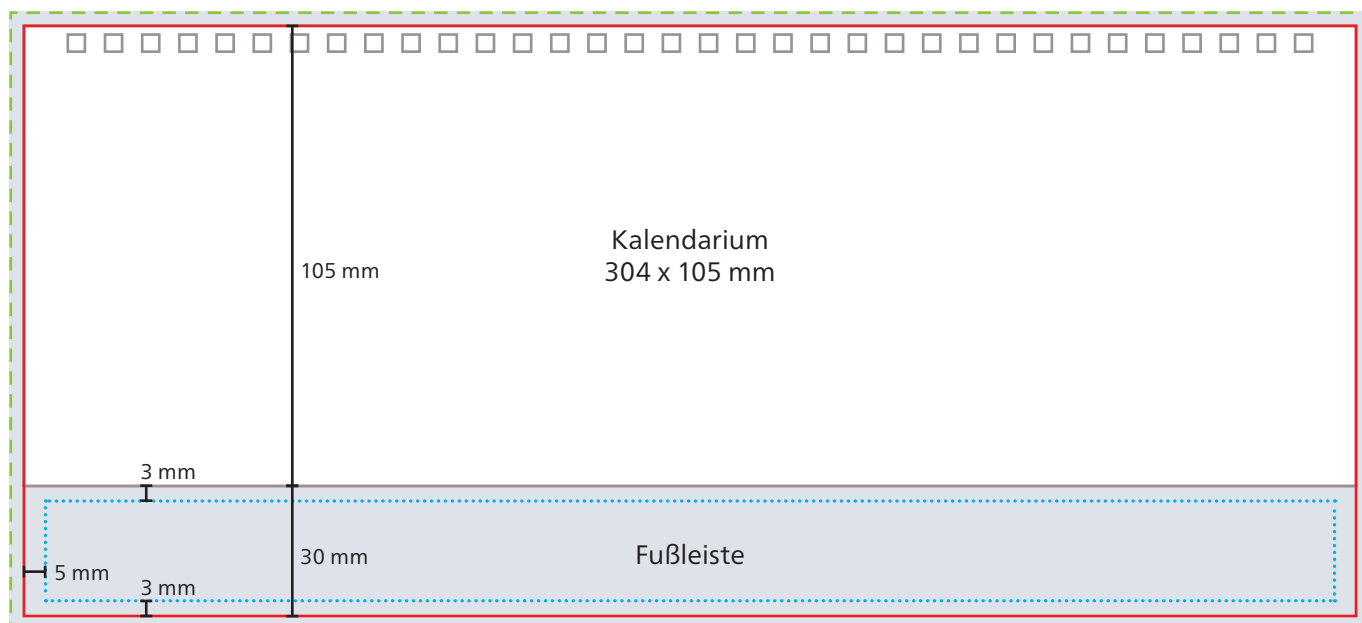

Einband

Oberdeckel

Unterdeckel

- - - - - **Datenformat**
 Oberdeckel: 310 x 113 mm
 Unterdeckel: 310 x 141 mm

— — — — — **Endformat**
 Oberdeckel: 304 x 107 mm
 Unterdeckel: 304 x 135 mm

Druckbild
 inkl. 3 mm Beschnitt

Safe area
 Oberdeckel: 294 x 91 mm
 Fußleiste: 294 x 24 mm