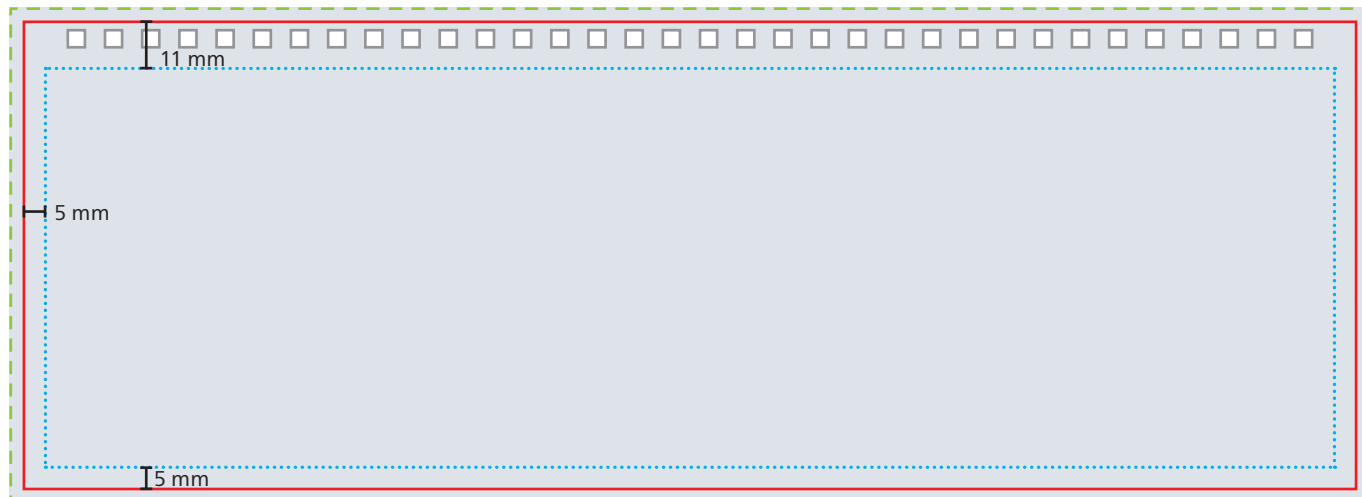

Einband

Oberdeckel

Unterdeckel

- - - - - **Datenformat**
 Oberdeckel: 310 x 113 mm
 Unterdeckel: 310 x 141 mm

— — — — — **Endformat**
 Oberdeckel: 304 x 107 mm
 Unterdeckel: 304 x 135 mm

Druckbild
 inkl. 3 mm Beschnitt

Safe area
 Oberdeckel: 294 x 91 mm
 Fußleiste: 294 x 24 mm