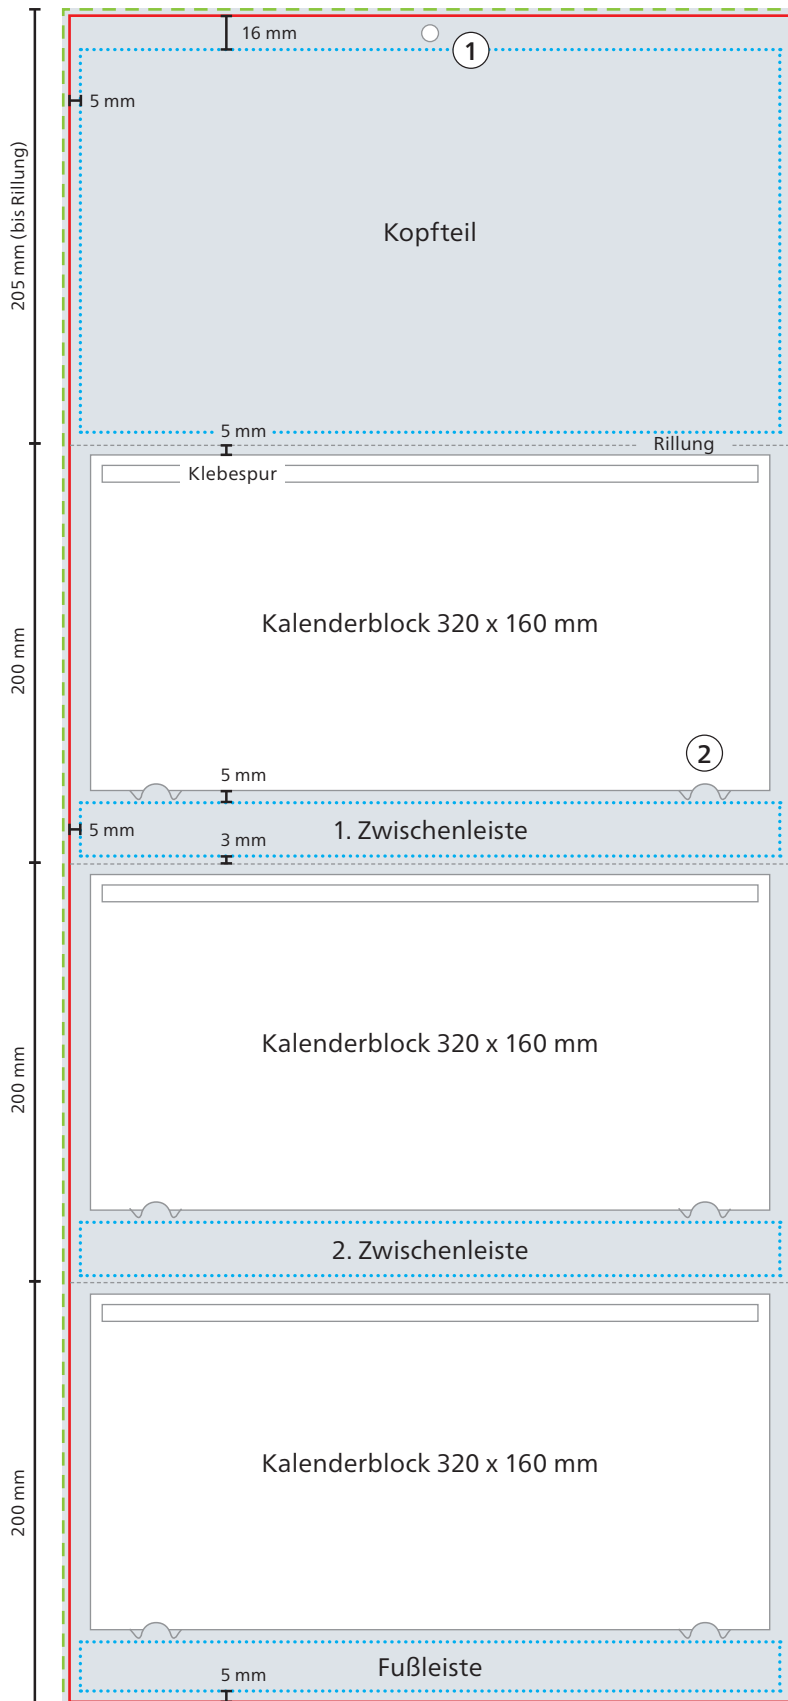

Rückwand

Datenformat
351 x 811 mm

Werbefläche Endformat
345 x 805 mm

Druckbild
inkl. 3 mm Beschnitt

Safe area
Kopfteil: 335 x 184 mm
Zwischenleiste: 335 x 27 mm
Fußleiste: 335 x 25 mm

① Aufhängeöse
13 mm bis Unterkante (ø 8 mm)

② Blockhalter-Stanzung
4 mm von Unterkante Kalenderblock bis Unterkante Stanzung