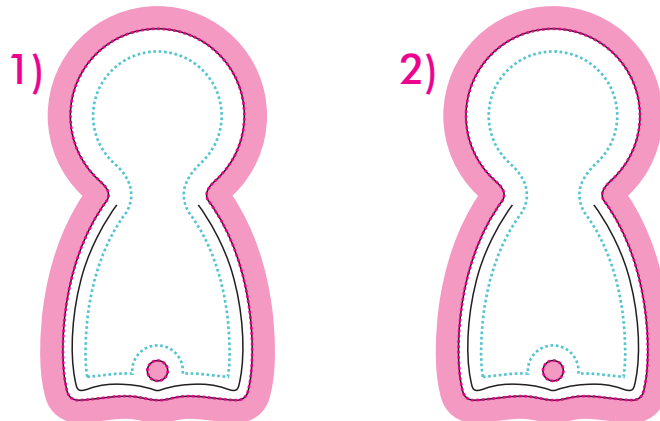

Impresión max. 4c

Max. colori da stampa 4c

Art.Nr. 8736FRC

1) 25 x 50 mm

2) 25 x 50 mm

Max. Druckfläche

Max. print area

Max. drukoppervlakte

Surface d'impression

Superficie máxima de impresión

Max. misura stampa

3 mm Beschnittzugabe - 3 mm Bleed - 3 mm valse snit - 3 mm saigner - Sangrado de 3 mm - 3 mm di abbondanza

Begrenzung wichtiger Motivdetails/border important picture details/ Begrenzing belangrijke Motief details/
Touchent important image details/ Limitacion importantes detalles del diseño/ Limitazione importanti dettagli disegno (Ø 19 mm)