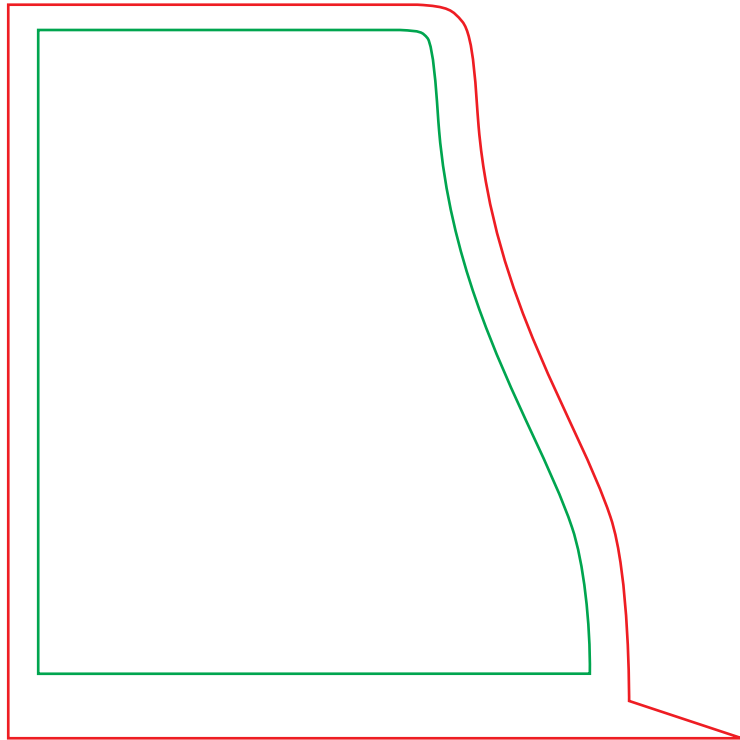

Bitte beachten Sie:

Siebdruck

Artikelmaß: 98 x 98 x 98 mm

Druckfläche: 72 x 85 mm

Schriftgröße mind. 7 pt

Linienstärke mind. 0,4 pt

Schriften in Pfade umwandeln!

Nur vektorisierte Grafiken!

linker Bogen

Box:
98 x 98 mm

Schriftbild:
97 x 85 mm

rechter Bogen

Box:
98 x 98 mm

Schriftbild:
97 x 85 mm

Einzelblattbedruckung!

Blatt:
93 x 93 mm

Schriftbild:
87 x 87 mm

Druckbildanordnung

Auf welchem Bogen soll der Druck erfolgen?

linker Bogen

rechter Bogen