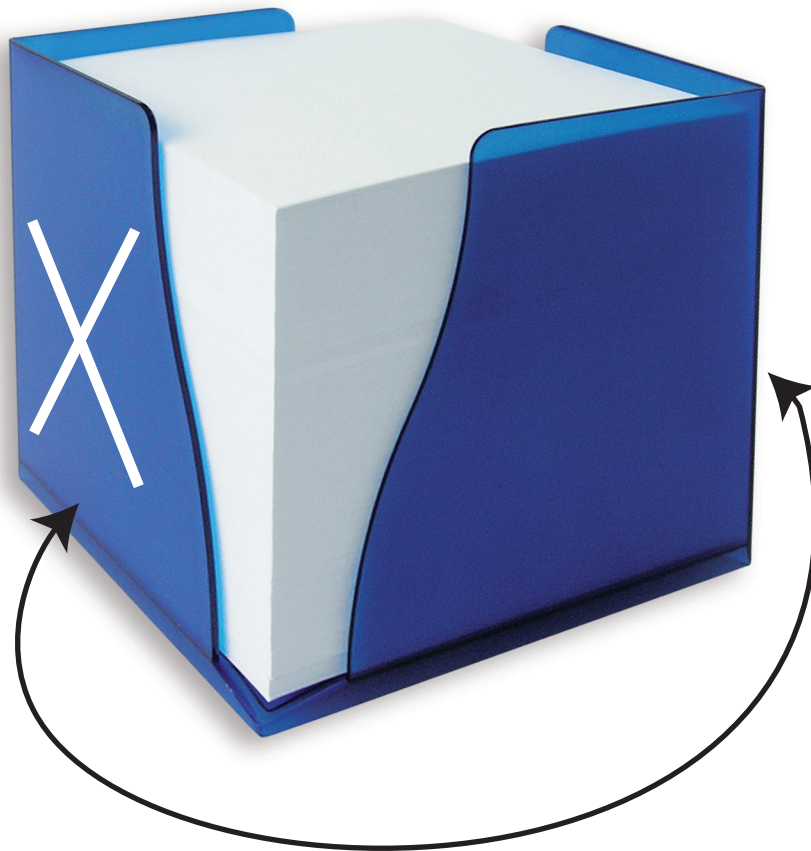

Bitte beachten Sie:

Siebdruck

Artikelmaß: 98 x 98 x 98 mm

Druckfläche: 72 x 85 mm

Schriftgröße mind. 7 pt

Linienstärke mind. 0,4 pt

Schriften in Pfade umwandeln!

Nur vektorisierte Grafiken!

linker Bogen

Box:
98 x 98 mm

Schriftbild:
97 x 85 mm

rechter Bogen

Box:
98 x 98 mm

Schriftbild:
97 x 85 mm

Einzelblattbedruckung!

Blatt:
93 x 93 mm

Schriftbild:
87 x 87 mm

Druckbildanordnung

Auf welchem Bogen soll der Druck erfolgen?

linker Bogen

rechter Bogen