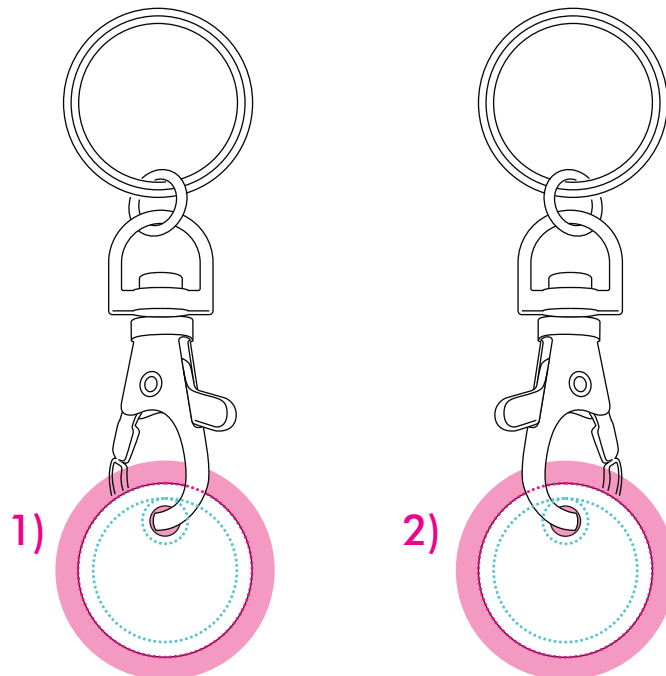

## Art.Nr. 7974FRC

1) ø 23 mm

2) ø 23 mm

Max. Druckfläche

Max. print area

Max. drukoppervlakte

Surface d'impression

Superficie máxima de impresión

Max. misure stampa

3 mm Beschnittzugabe - 3 mm Bleed - 3 mm valse snit - 3 mm saigner - Sangrado de 3 mm - 3 mm di abbondanza

Begrenzung wichtiger Motivdetails/border important picture details/ Begrenzing belangrijke Motief details/  
Touchent important image details/ Limitacion importantes detalles del diseño/ Limitazione importanti dettagli disegno (ø19 mm)