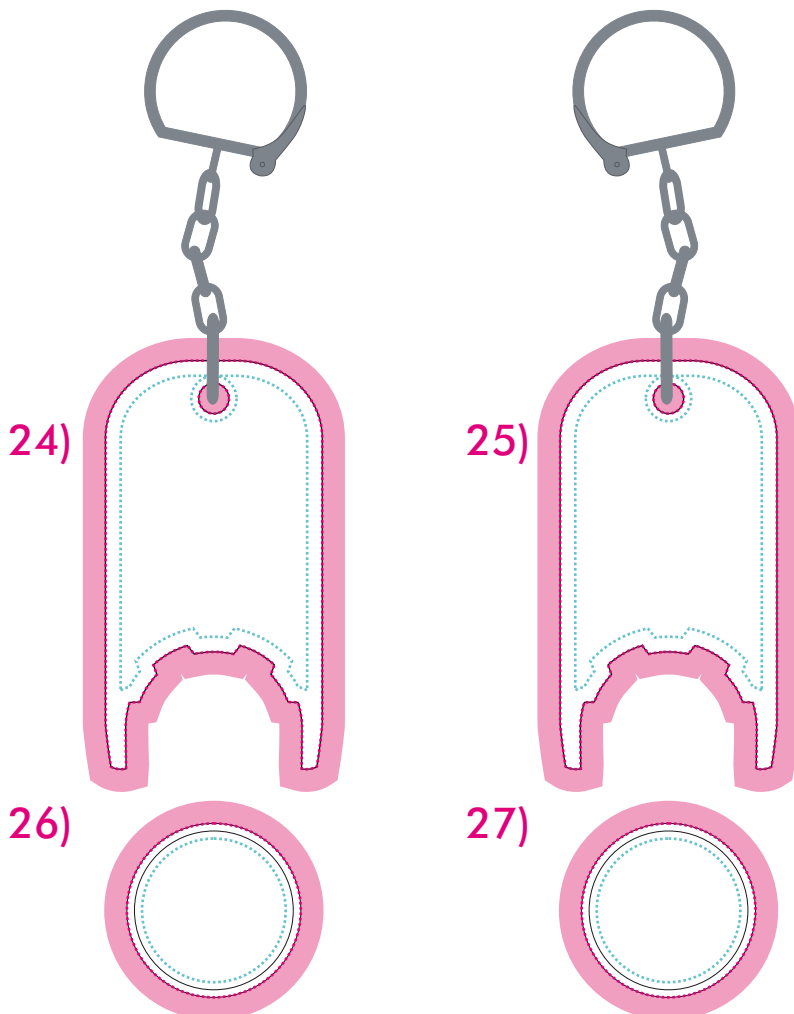

## Art.Nr. 7439K

24) 26 x 28 mm

26) ø 17 mm

25) 26 x 28 mm

27) ø 17 mm

Max. Druckfläche

Max. print area

Max. drukoppervlakte

## Art.Nr. 7439K

24) 29 x 54 mm

26) ø 23 mm

25) 29 x 54 mm

27) ø 23 mm

Max. Druckfläche

Max. print area

Max. drukoppervlakte

Surface d'impression

Superficie máxima de impresión

Max. misure stampa

3mm Beschnittzugabe - 3 mm Bleed - 3 mm valse snit - 3 mm saigner - Sangrado de 3 mm - 3 mm di abbondanza

Begrenzung wichtiger Motivdetails/border important picture details/ Begrenzing belangrijke Motief details/  
Touchent important image details/ Limitacion importantes detalles del diseño/ Limitazione importanti dettagli disegno (24 x 41 mm)

3 mm Beschnittzugabe - 3 mm Bleed - 3 mm valse snit - 3 mm saigner - Sangrado de 3 mm - 3 mm di abbondanza

Begrenzung wichtiger Motivdetails/border important picture details/ Begrenzing belangrijke Motief details/  
Touchent important image details/ Limitacion importantes detalles del diseño/ Limitazione importanti dettagli disegno (ø 19 mm)