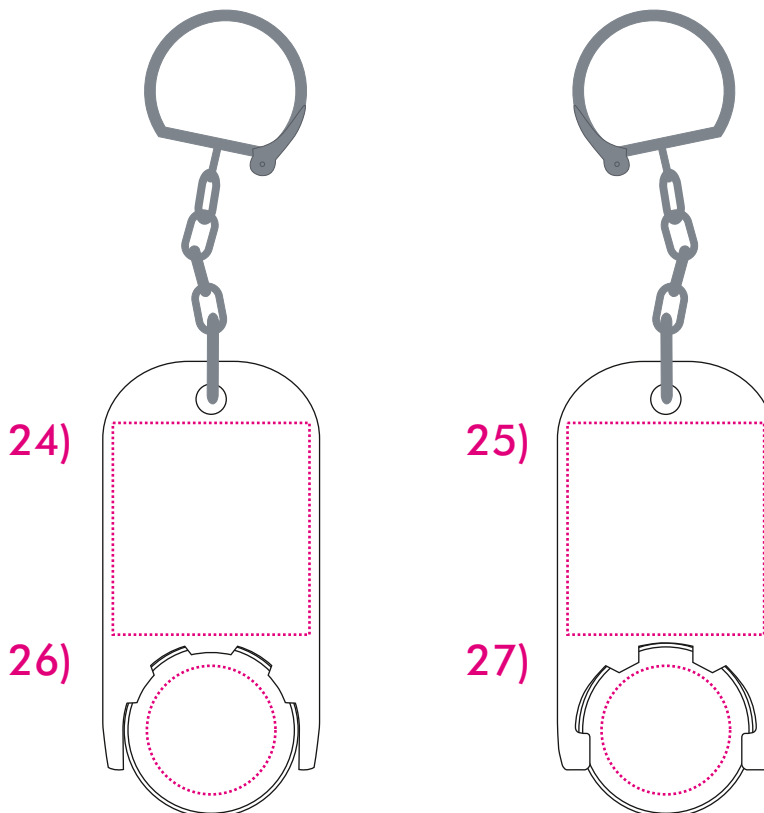

## Art.Nr. 7439K

24) 26 x 28 mm

26) ø 17 mm

25) 26 x 28 mm

27) ø 17 mm

Max. Druckfläche

Max. print area

Max. drukoppervlakte

Surface d'impression

Superficie máxima de impresión

Max. misure stampa

-----  
Druck max. 4c

Print max. 4c

Max. aantal kleuren druk 4c

Impression max. 4c

Impresión max. 4c

## Art.Nr. 7439K

24) 29 x 54 mm

26) ø 23 mm

25) 29 x 54 mm

27) ø 23 mm

Max. Druckfläche

Max. print area

Max. drukoppervlakte

Surface d'impression

Superficie máxima de impresión

Max. misure stampa

3mm Beschnittzugabe - 3 mm Bleed - 3 mm valse snit - 3 mm saigner - Sangrado de 3 mm - 3 mm di abbondanza

Begrenzung wichtiger Motivdetails/border important picture details/ Begrenzing belangrijke Motief details/  
Touchent important image details/ Limitacion importantes detalles del diseño/ Limitazione importanti dettagli disegno (24 x 41 mm)