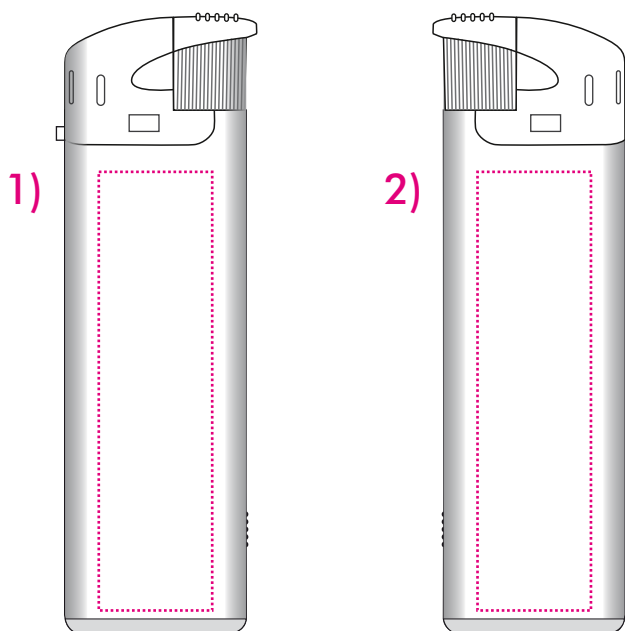

Siebdruck

Screenprinting | Zeefdruk | Sérigraphie | Serigrafía | Serigrafia

Seite 1/2

Art.Nr. 7069

1) 15 x 58 mm

2) 15 x 58 mm

Max. Druckfläche

Max. print area

Max. drukoppervlakte

Surface d'impression

Superficie máxima de impresión

Max. misura stampa

Art.Nr. 7069

1) 17 x 61 mm

2) 17 x 61 mm

Max. Druckfläche