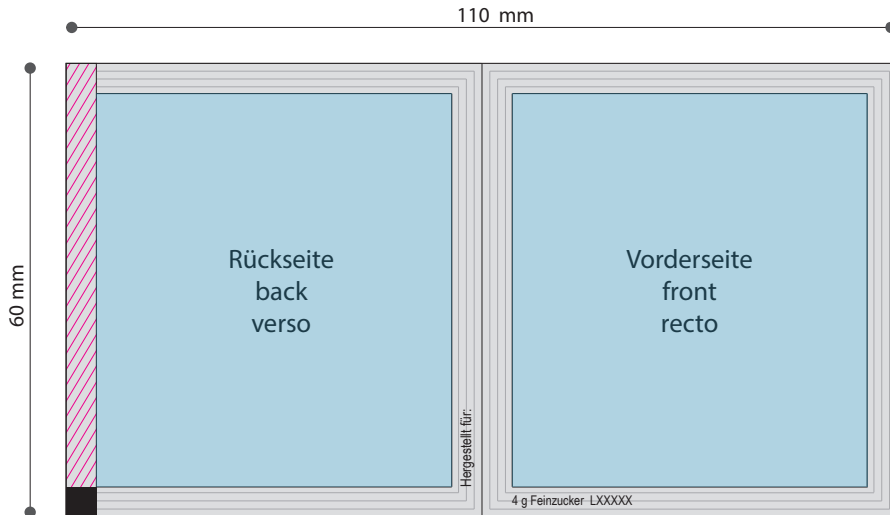

Standskizze · Template · Gabarit

Tüte · bag · sachet · 55 x 60 mm

Gestaltungsfläche · design area · surface de design

Siegelnah · sealing surface · surface de soudure

Satzspiegel · type area · surface de composition

Siegelnah nicht bedruckbar · sealing surface can't be printed on
surface de soudure ne peut pas être imprimée

Bitte **Informationsblatt**
zur Erstellung Ihrer
Druckdaten beachten.

Please take note of the
information sheet
for the creation of your
printing data.