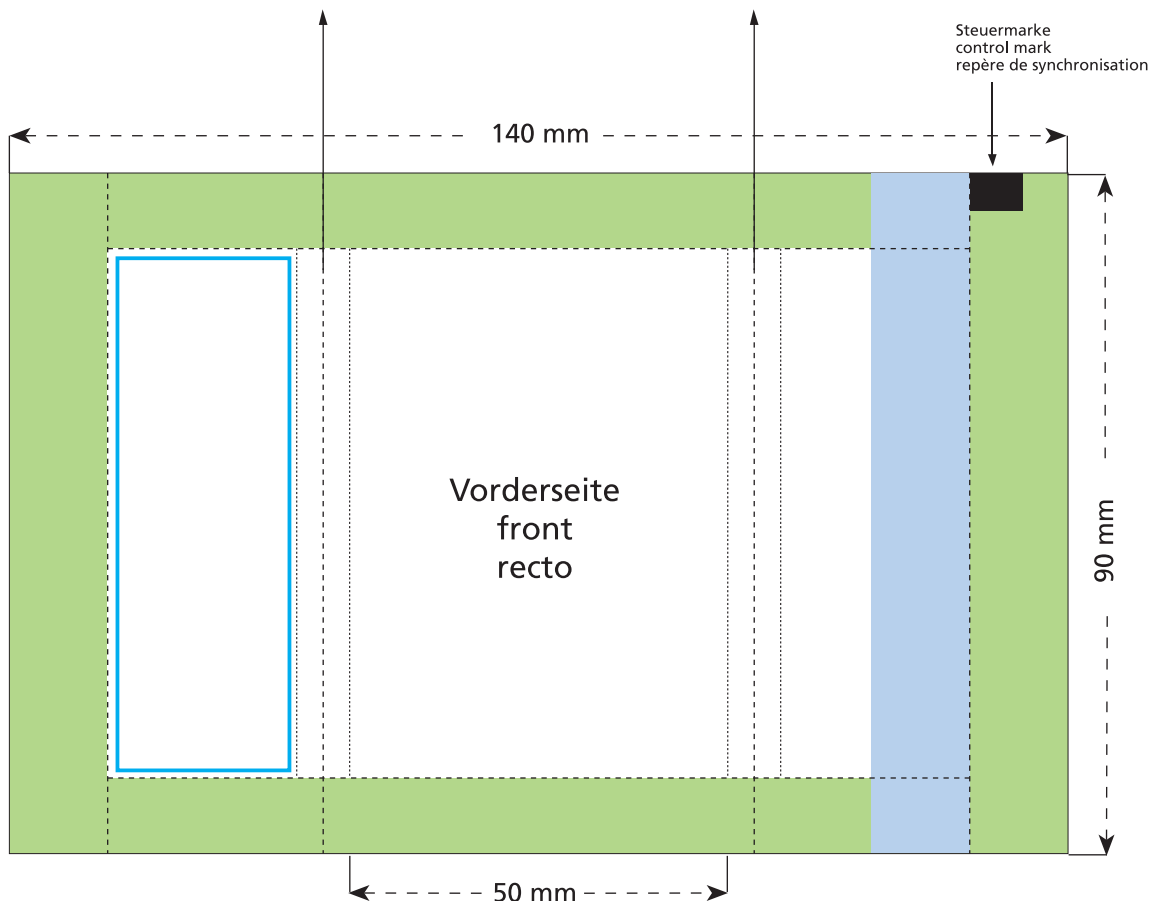

Artikel Nr. · Article No. : 110108507

Tüte · bag · sachet 50 x 90 mm

Je nach Volumen des Inhaltes werden diese beiden Flächen auf die Seite und die Rückseite verlaufen.
Due to the volume of the content those two areas will be shown on the side and the back.
A cause de l'épaisseur du contenu les éléments de ces deux côtés seront figurées sur le côté et le verso.

- Bedruckbare Fläche · printing surface · surface d'impression
- Siegelnaht bedingt bedruckbar · sealing surface can be printed on under some circumstances · surface de fermeture peut être imprimée sous certaines conditions
- Siegelnaht nicht bedruckbar · sealing surface can't be printed on · surface de fermeture ne peut pas être imprimée
- Fläche wird durch die Siegelnaht verdeckt · surface is covered by the sealing seam · surface est couverte par un thermoscellage
- Pflichttexte · mandatory text · textes obligatoires
- Fläche nicht bedruckbar · surface can't be printed on · surface ne peut pas être imprimée
- Beschnitt · bleed · découpe