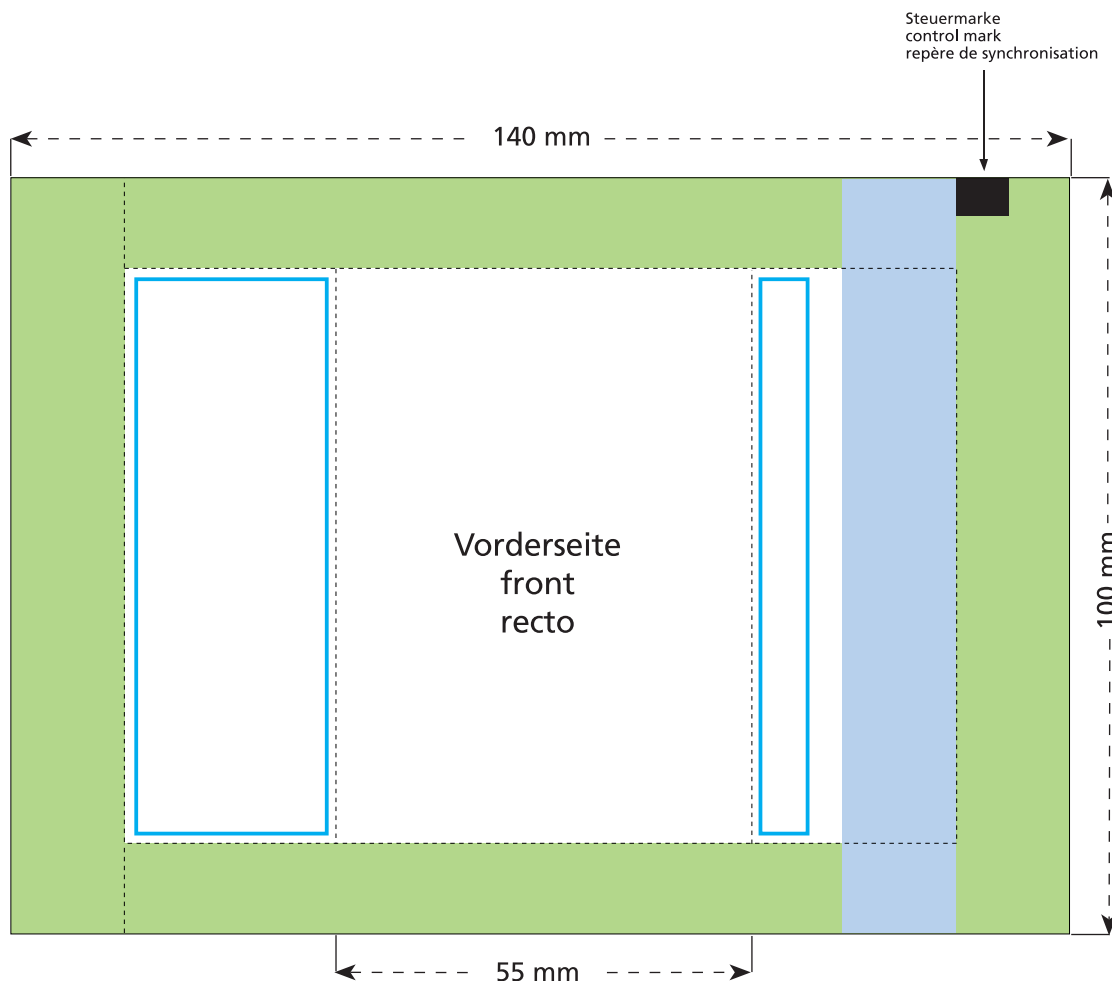

Artikel Nr. · Article No. : 110108501

Tüte · bag · sachet
55 x 100 mm

- Bedruckbare Fläche · printing surface · surface d'impression
- Siegelnaht bedingt bedruckbar · sealing surface can be printed on under some circumstances · surface de fermeture peut être imprimée sous certaines conditions
- Siegelnaht nicht bedruckbar · sealing surface can't be printed on · surface de fermeture ne peut pas être imprimée
- Fläche wird durch die Siegelnaht verdeckt · surface is covered by the sealing seam · surface est couverte par un thermoscellage
- Pflichttexte · mandatory text · textes obligatoires
- Fläche nicht bedruckbar · surface can't be printed on · surface ne peut pas être imprimée
- Beschnitt · bleed · découpe