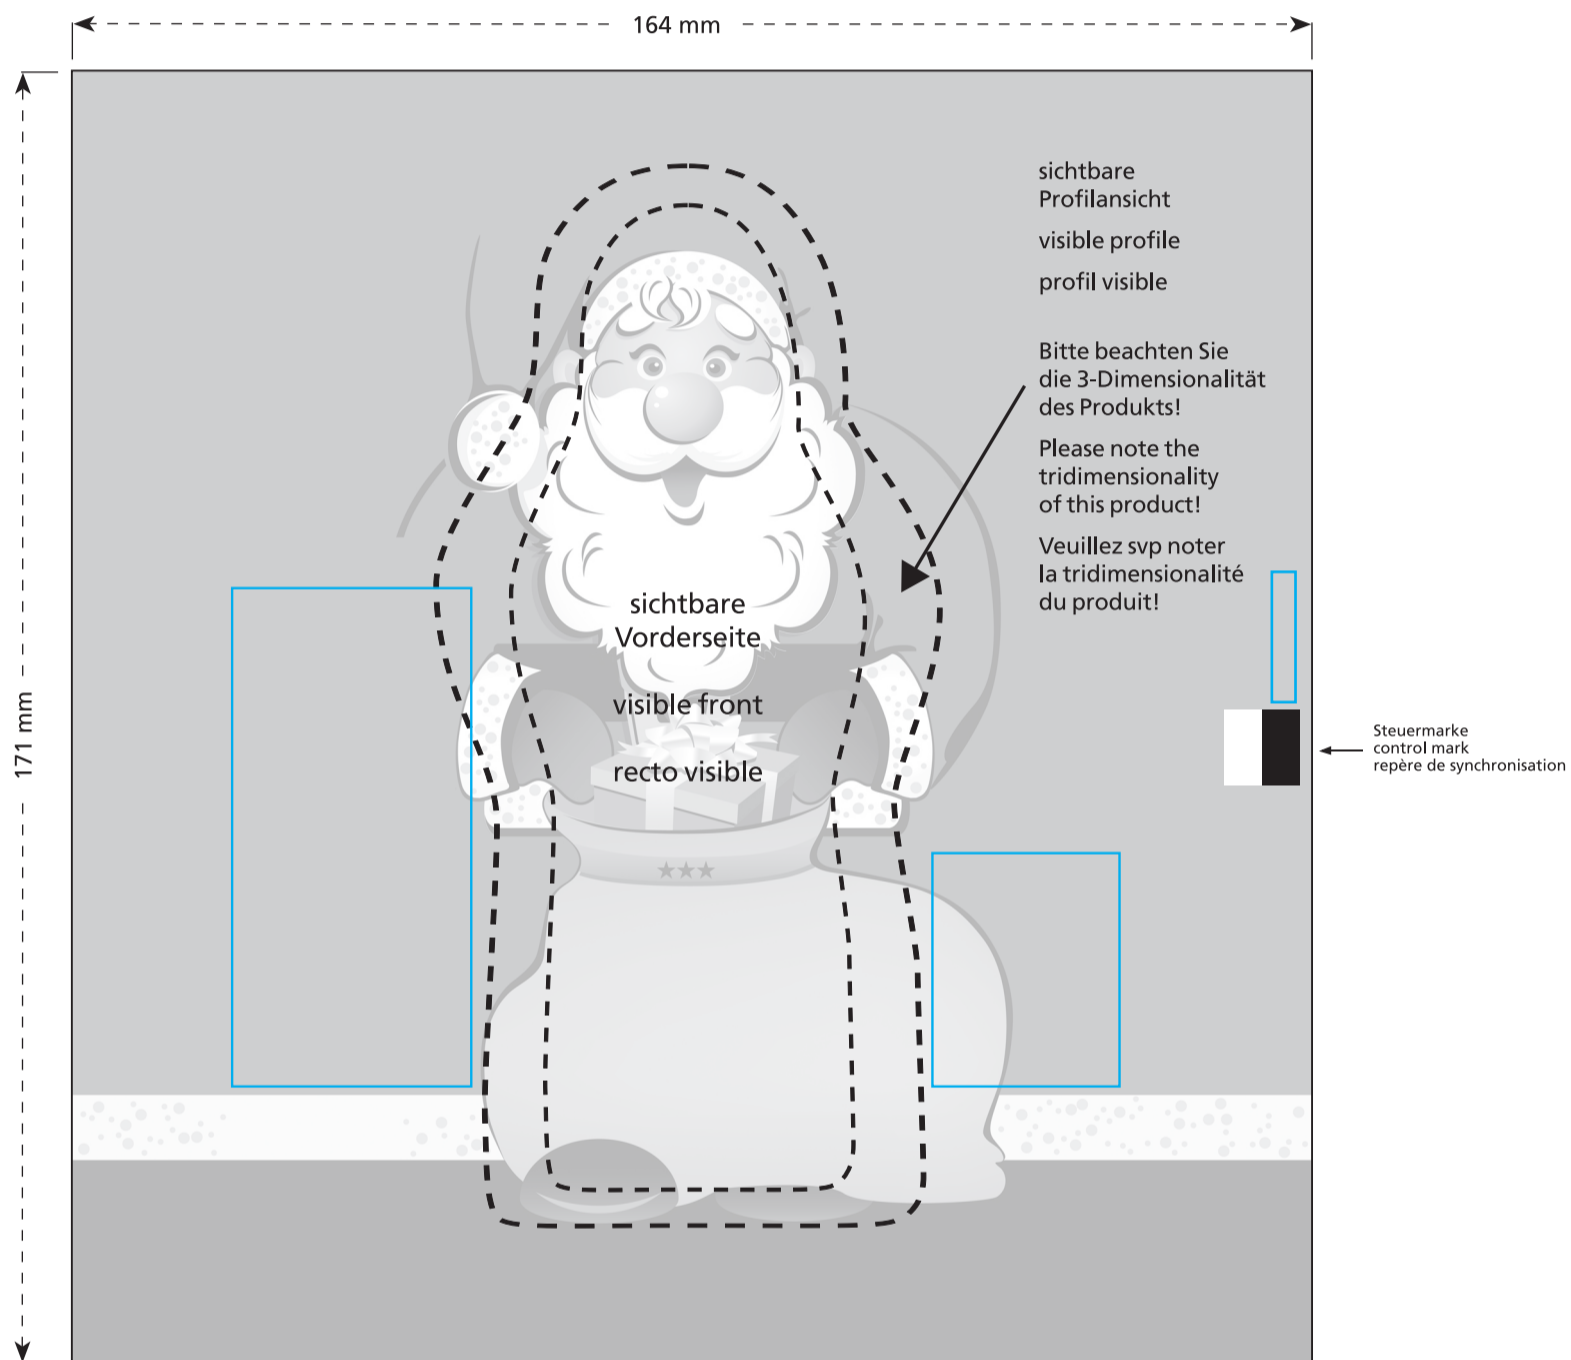

Artikel Nr. · Article No. : 110108435

**MAXI-Schoko-Weihnachtsmann · MAXI chocolate Santa Claus ·
Père Noël en chocolat MAXI – VEGAN**
50 x 130 x 30 mm

- Bedruckbare Fläche · printing surface · surface d'impression
- Siegelnaht bedingt bedruckbar · sealing surface can be printed on under some circumstances · surface de fermeture peut être imprimée sous certaines conditions
- Siegelnaht nicht bedruckbar · sealing surface can't be printed on · surface de fermeture ne peut pas être imprimée
- Fläche wird durch die Siegelnaht verdeckt · surface is covered by the sealing seam · surface est couverte par un thermoscellage
- Pflichttexte · mandatory text · textes obligatoires
- Fläche nicht bedruckbar · surface can't be printed on · surface ne peut pas être imprimée
- Beschnitt · bleed · découpe