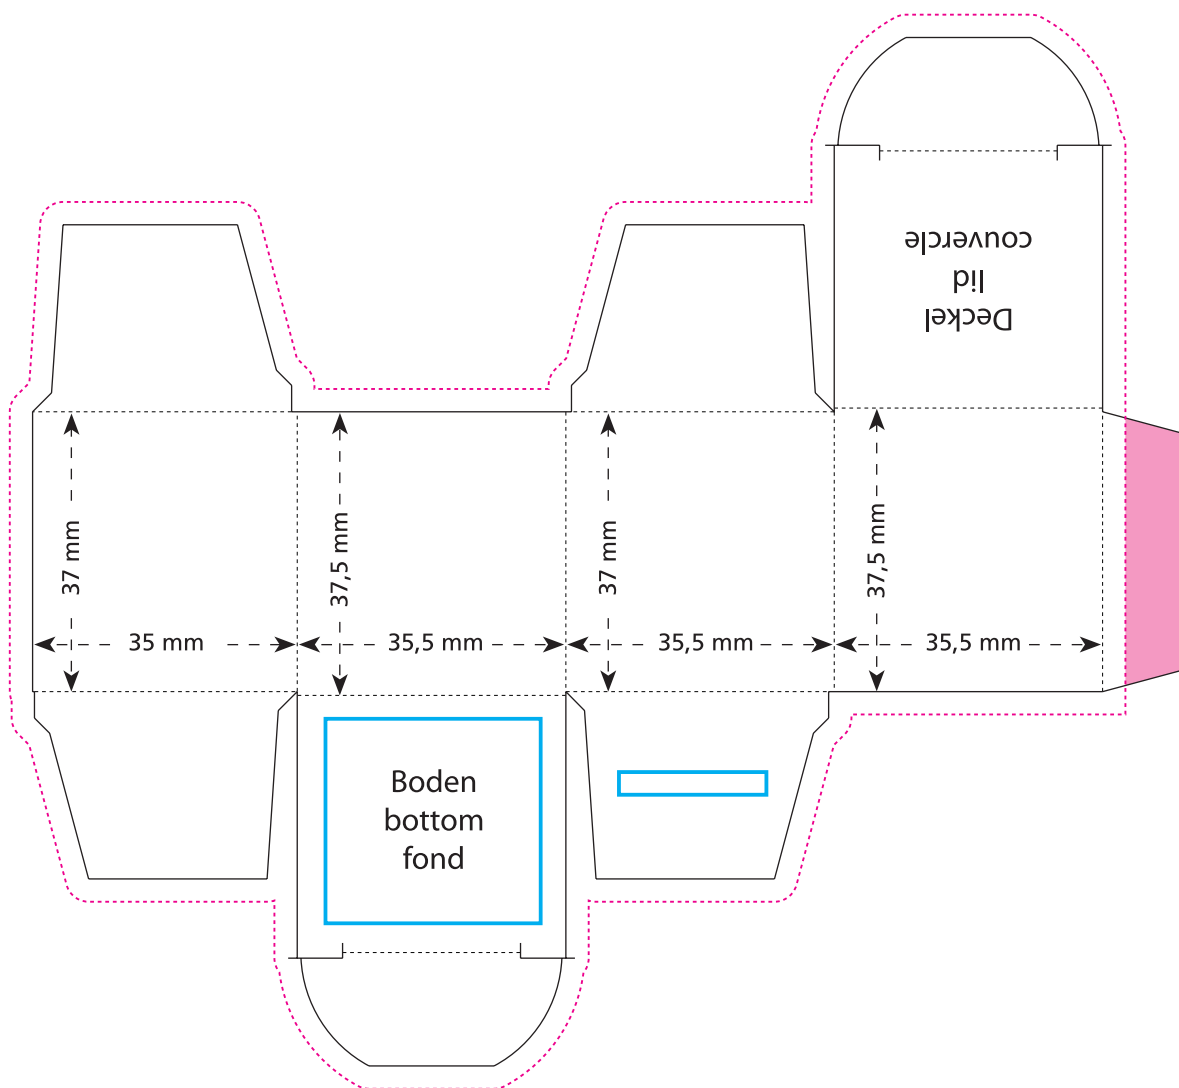

Standskizze · Stand drawing · Croquis avec repères

Artikel Nr. · Article No. : 110107950

Mini-Promo-Würfel · Mini Promo Cube · Mini-cube publicitaire 35,5 x 35,5 x 37,5 mm

-  Bedruckbare Fläche · printing surface · surface d'impression
-  Siegelnaht bedingt bedruckbar · sealing surface can be printed on under some circumstances · surface de fermeture peut être imprimée sous certaines conditions
-  Siegelnaht nicht bedruckbar · sealing surface can't be printed on · surface de fermeture ne peut pas être imprimée
-  Fläche wird durch die Siegelnaht verdeckt · surface is covered by the sealing seam · surface est couverte par un thermoscellage
-  Pflichttexte · mandatory text · textes obligatoires
-  Fläche nicht bedruckbar · surface can't be printed on · surface ne peut pas être imprimée
-  Beschnitt · bleed · découpe