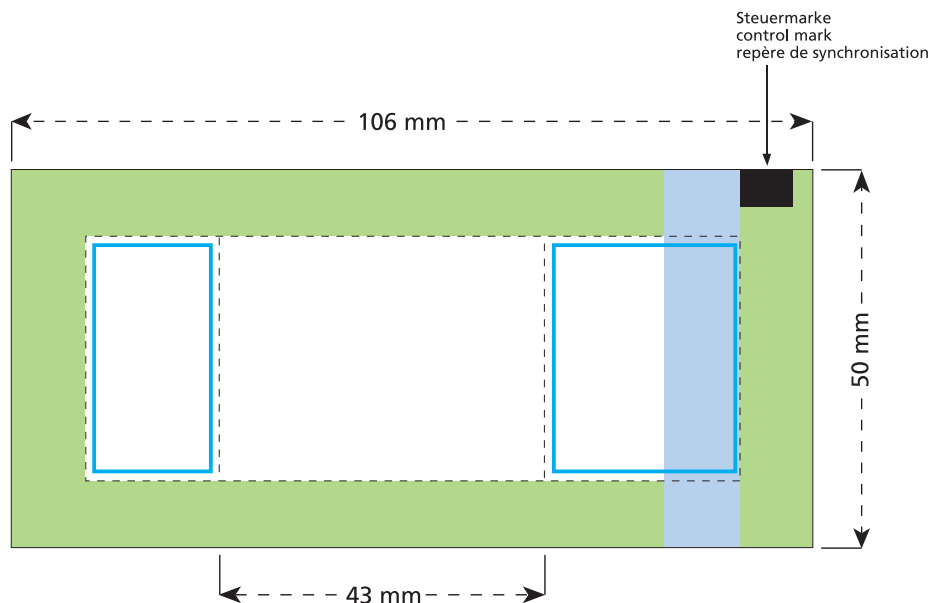

Artikel Nr. · Article No. : 110105053

Tüte · bag · sachet  
43 x 50 mm

- Bedruckbare Fläche · printing surface · surface d'impression
- Siegelnaht bedingt bedruckbar · sealing surface can be printed on under some circumstances · surface de fermeture peut être imprimée sous certaines conditions
- Siegelnaht nicht bedruckbar · sealing surface can't be printed on · surface de fermeture ne peut pas être imprimée
- Fläche wird durch die Siegelnaht verdeckt · surface is covered by the sealing seam · surface est couverte par un thermoscellage
- Pflichttexte · mandatory text · textes obligatoires
- Fläche nicht bedruckbar · surface can't be printed on · surface ne peut pas être imprimée
- Beschnitt · bleed · découpe