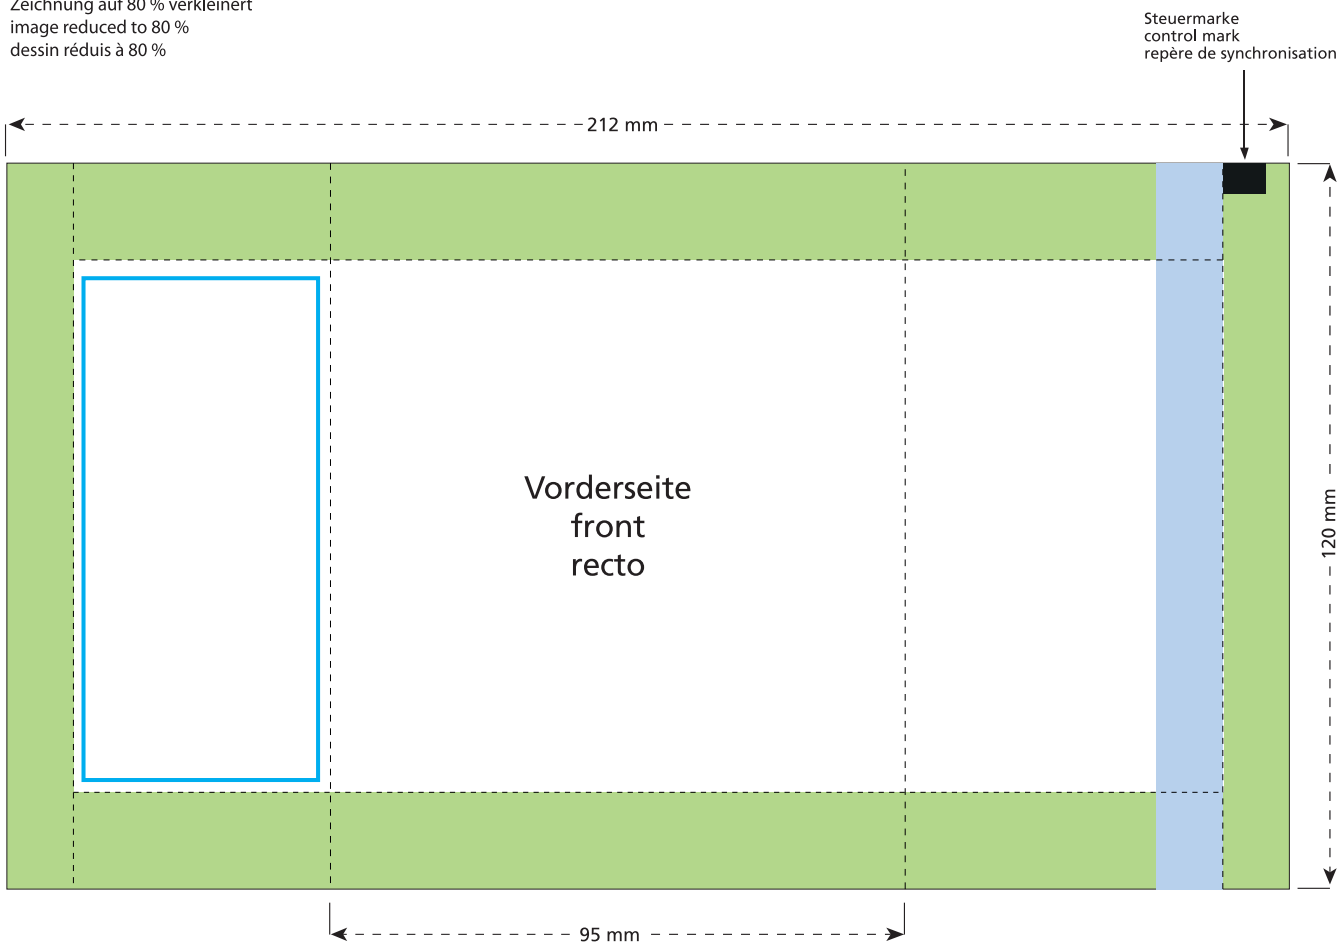

Artikel Nr. · Article No. : 110103156

Tüte · bag · sachet
95 x 120 mm

Zeichnung auf 80 % verkleinert
image reduced to 80 %
dessin réduit à 80 %

- Bedruckbare Fläche · printing surface · surface d'impression
- Siegelnaht bedingt bedruckbar · sealing surface can be printed on under some circumstances · surface de fermeture peut être imprimée sous certaines conditions
- Siegelnaht nicht bedruckbar · sealing surface can't be printed on · surface de fermeture ne peut pas être imprimée
- Fläche wird durch die Siegelnaht verdeckt · surface is covered by the sealing seam · surface est couverte par un thermoscellage
- Pflichttexte · mandatory text · textes obligatoires
- Fläche nicht bedruckbar · surface can't be printed on · surface ne peut pas être imprimée
- Beschnitt · bleed · découpe