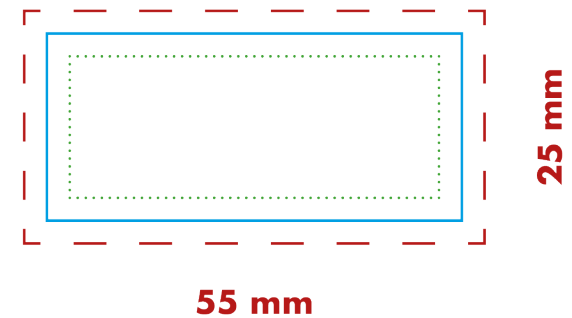

LogoEi 2er-Box

Aufkleber 4c - Druckposition: Box

Druckvorlage Originalgröße

- Endformat
- - - 3 mm Beschnittzugabe
- 3 mm Schutzbereich

Druckvorlage als PDF oder Vektor-Datei

Druckposition: Box
Druckformat: 25 x 55 mm Druck: 4c